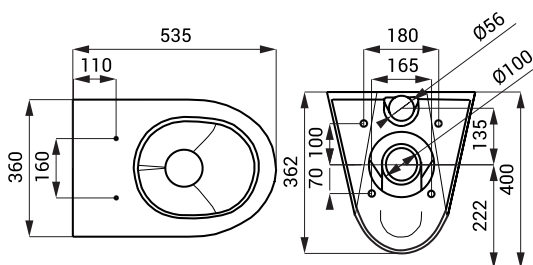

## Rozmery

## Špecifikácia dodávky

SLWN 04 - obj. č. 94040 nerezové WC