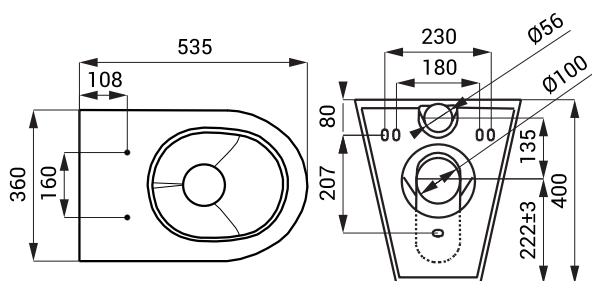

Nerezové WC SLWN 03

SLWN 03

Vlastnosti

- antivandalové prevedenie
- na podlahe stojace WC k uchytenie na stenu a podlahu
- zaslepené otvory pre sedátko
- vystužené polyuretánom (znižená hlučnosť, zvýšená pevnosť)
- montáž pomocou montážnej dosky
- materiál AISI - 304
- povrch matný

Rozmery

Špecifikácia dodávky

SLWN 03 - obj. č. 94030 nerezové WC

Doporučené príslušenstvo

SLZN 31C - obj. č. 95313 WC sedátko čierne, tvrdý plast, nerezové pánty