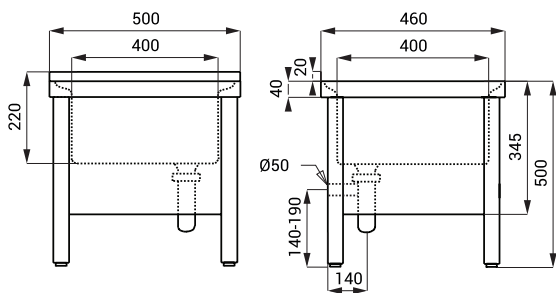

Rozmery

Špecifikácia dodávky

SLVN 03A - obj. č. 98037 nerezová výlevka, mriežka, sifón, upevňovacia sada

SLVN 03

Vlastnosti

- samostatne stojaca nerezová výlevka
- s mriežkou
- je určená pre postavenie do priestoru na podlahu
- materiál AISI - 304
- povrch matný

Rozmery

Špecifikácia dodávky

SLVN 03 - obj. č. 98030 nerezová výlevka, mriežka, sifón