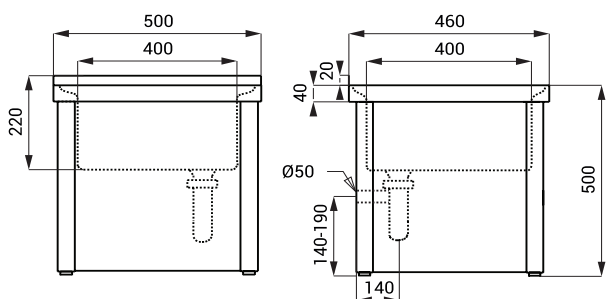

Nerezové výlevky SLVN 03A, SLVN 03

SLVN 03A

Vlastnosti

- antivandalové prevedenie
- samostatne stojaca nerezová výlevka
- s mriežkou
- je určená pre postavenie do priestoru na podlahu
- montáž cez servisný otvor
- materiál AISI - 304
- povrch matný

Rozmery

Špecifikácia dodávky

SLVN 03A - obj. č. 98037 nerezová výlevka, mriežka, sifón, upevňovacia sada

SLVN 03

Vlastnosti

- samostatne stojaca nerezová výlevka
- s mriežkou
- je určená pre postavenie do priestoru na podlahu
- materiál AISI - 304
- povrch matný

Rozmery

Špecifikácia dodávky

SLVN 03 - obj. č. 98030 nerezová výlevka, mriežka, sifón