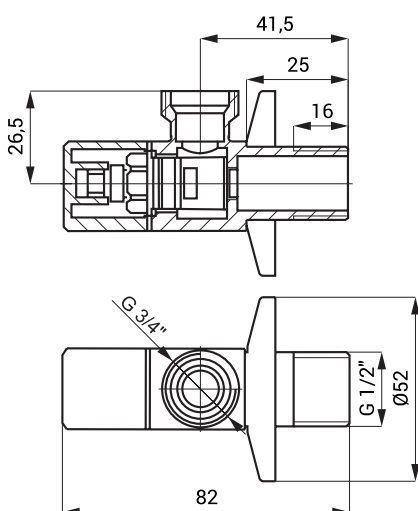

## Rohový ventil SLR 53

### Vlastnosti

- rohový ventil s keramickou kartušou
- pre pripojenie práčky, umývačky a pod.
- materiál mosadz/chróm

### Rozmery

### Technická špecifikácia

Vstup vody  
Výstup vody

vonkajší závit G 1/2"  
vonkajší závit G 3/4"