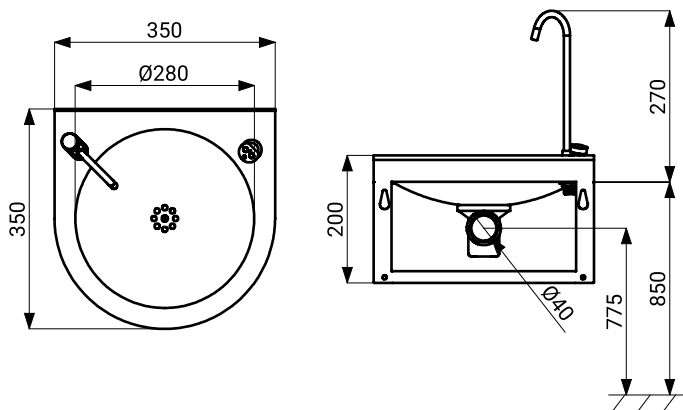

## Rozmery

## Technická špecifikácia

<b>Rozmery</b>	350 x 350 x 430 mm
<b>Hmotnosť</b>	5,5 kg
<b>Napájacie napätie</b>	24 V DC
<b>Príkon</b>	7 W
<b>Dosah</b>	0,23 - 0,31 m
<b>Doporučený pracovný tlak</b>	0,1 - 0,6 MPa
<b>Prietok</b>	1,4 l/min. (inf. údaj)
<b>Vstup vody</b>	vnútorný závit G 1/2"