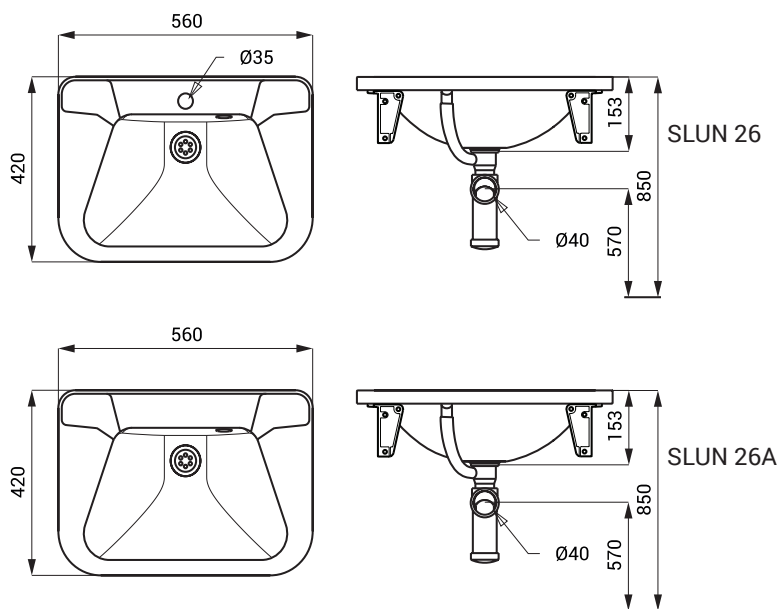

Nerezové umývadlá SLUN 26, SLUN 26A

Vlastnosti

- závesné nerezové umývadlo
- s otvorom pre batériu (SLUN 26)
- bez otvoru pre batériu (SLUN 26A)
- prepád
- materiál AISI - 304
- povrch matný

SLUN 26

SLUN 26A

Rozmery

Špecifikácia dodávky

SLUN 26 - obj. č. 93260 nerezové umývadlo, konzoly, prepádová sada vrátane zátky a retiazka,
SLUN 26A - obj. č. 73262 sífón, upevňovacia sada