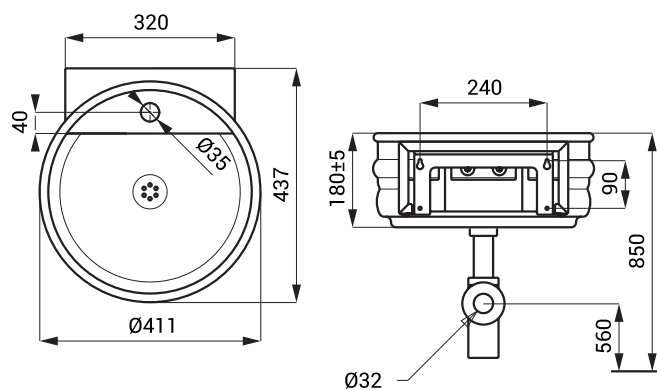

Nerezové umývadlo SLUN 77, SLUN 77A

SLUN 77

Vlastnosti

- nerezové umývadlo na dosku
- montáž pomocou skrutiek
- materiál AISI - 304
- povrch matný

Rozmery

Špecifikácia dodávky

SLUN 77 - obj. č. 93774 nerezové umývadlo, sifón, skrutka (4 ks), podložka (4 ks)

SLUN 77A

Vlastnosti

- závesné nerezové umývadlo
- s otvorom pre batériu
- materiál AISI - 304
- povrch matný

Rozmery

Špecifikácia dodávky

SLUN 77A - obj. č. 93775 nerezové umývadlo, sifón, upevňovacia sada