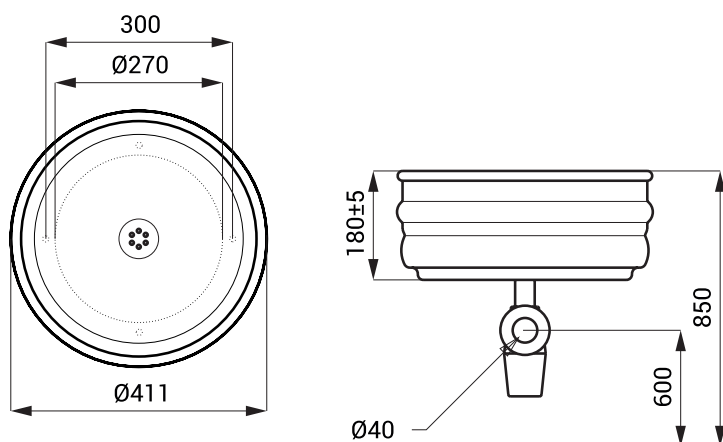

Nerezové umývadlo SLUN 77, SLUN 77A

SLUN 77

Vlastnosti

- nerezové umývadlo na dosku
- montáž pomocou skrutiek
- materiál AISI - 304
- povrch matný

Rozmery

Špecifikácia dodávky

SLUN 77 - obj. č. 93774 nerezové umývadlo, sifón, skrutka (4 ks), podložka (4 ks)

SLUN 77A

Vlastnosti

- závesné nerezové umývadlo
- s otvorom pre batériu
- materiál AISI - 304
- povrch matný

Rozmery

Špecifikácia dodávky

SLUN 77A - obj. č. 93775 nerezové umývadlo, sifón, upevňovacia sada