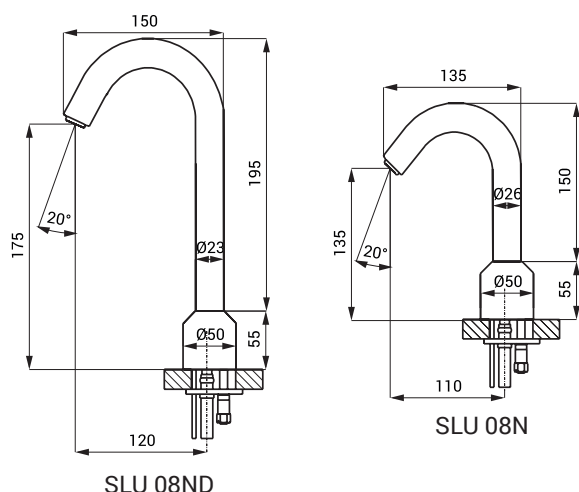

Automatické zmiešavacie umývadlové batérie SLU 08N, SLU 8ND

SLU 08N

SLU 08ND

Vlastnosti

- úsporný perlátor, prietok 6 l/min
- hygienický preplach
- použitie v zdravotníctve
- index D - vyššie výtokové ramienko
- sú určené pre prívod teplej a studenej vody, nastavenie teploty páčkou
- reaguje na prítomnosť rúk v snímanej zóne okamžitým spustením vody
- k vypnutiu vody dôjde po vybratí rúk po uplynutí nastavenej doby (možné nastaviť v rozsahu 0,25 - 7,75 s)
- bezpečnostná funkcia vypnutia vody po 5 minútach
- kontrola stavu batérie (u variant s indexom B)
- možnosť prepnutia do režimu ŠTART/STOP
- nastavenie parametrov pomocou diaľkového ovládača SLD 03

Rozmery

SLU 08ND

SLU 08N

Technická špecifikácia

Napájacie napätie

- SLU 08N, 08ND 24 V DC
- SLU 08NB, 08NDB 6 V

Príkion

- pri napájaní 24 V DC 13 W
- pri napájaní 6 V 5 W

Prietok

- 6 l/min. (inf. údaj)

Vstup vody

- vonkajší závit G 1/2"

Špecifikácia dodávky

- SLU 08N - obj. č. 23088 výtokové ramienko s reguláciou teploty a elektronikou, elektromagnetický ventil (2 ks),
- SLU 08NB - obj. č. 23089 prepojovacie hadice, rohový ventil s filtrom a spätnou klapkou (2 ks), 4 ks AA alkalických
- SLU 08ND - obj. č. 63088 batérií 1,5 V, 2700 mAh s puzdrom (u variant s indexom B)
- SLU 08NDB - obj. č. 63089