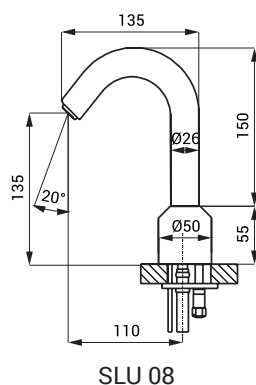

## Rozmery

SLU 08D

SLU 08

### Vstup vody

- vonkajší závit G 1/2"