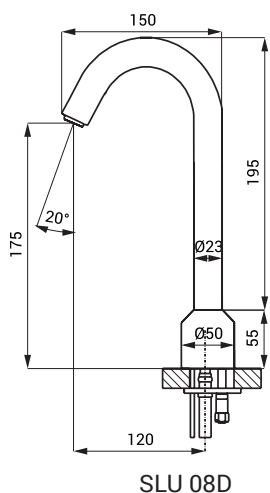

## Rozmery

SLU 08D

SLU 08

### Vstup vody

- vonkajší závit G 1/2"