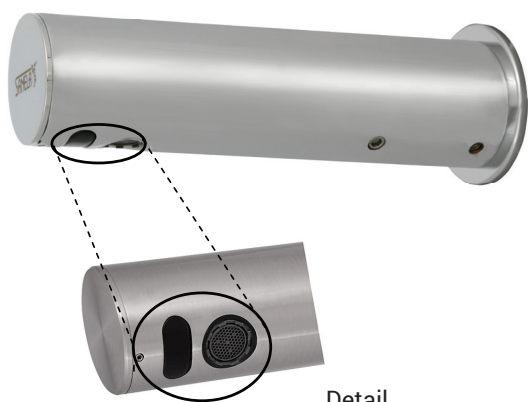

Automatická nástenná umývadlová batéria SLU 43KB

SANELA 
we make water cool®

Detail

Vlastnosti

- úsporný perlátor, prietok 6 l/min
- hygienický preplach
- je určená pre jednorubkový prívod studenej alebo tepelne upravenej vody
- reaguje na prítomnosť rúk v snímanej zóne okamžitým spustením vody
- k vypnutiu vody dôjde po vybratí rúk po uplynutí nastavenej doby (možné nastaviť v rozsahu 0,25 - 7,75 s)
- bezpečnostná funkcia vypnutia vody po 5 minútach
- kontrola stavu batérie
- možnosť prepnutia do režimu ŠTART/STOP
- nastavenie parametrov pomocou diaľkového ovládača SLD 03

Stavebná príprava

- 1 - prívod vody
2 - výtokové ramienko
3 - snímaná zóna

Technická špecifikácia

Napájacie napätie	6 V
Prikon	2 W
Životnosť batérií	
▪ 4 ks AA alkalických batérií 1,5 V, 2700 mAh	cca 2 roky (pri 100 zopnutiach denne)
Dosah	
▪ štandardne	0,11 - 0,15 m
▪ v režime ŠTART/STOP	0,05 - 0,15 m
Doporučený pracovný tlak	0,1 - 0,6 MPa
Prietok	6 l/min. (inf. údaj)
Vstup vody	vonkajší závit G 1/2"