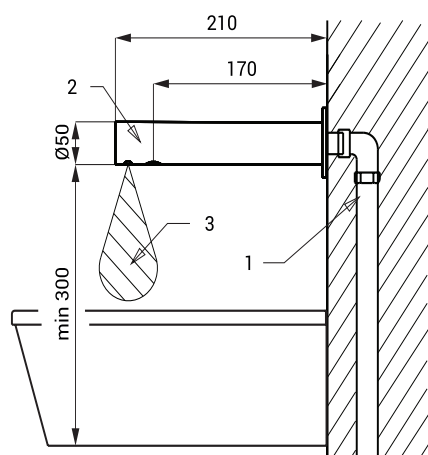

Automatická nástenná umývadlová batéria SLU 43KB

SANELA 
we make water cool®

Detail

Vlastnosti

- úsporný perlátor, prietok 6 l/min
- hygienický preplach
- je určená pre jednorubkový prívod studenej alebo tepelne upravenej vody
- reaguje na prítomnosť rúk v snímanej zóne okamžitým spustením vody
- k vypnutiu vody dôjde po vybratí rúk po uplynutí nastavenej doby (možné nastaviť v rozsahu 0,25 - 7,75 s)
- bezpečnostná funkcia vypnutia vody po 5 minútach
- kontrola stavu batérie
- možnosť prepnutia do režimu ŠTART/STOP
- nastavenie parametrov pomocou diaľkového ovládača SLD 03

Stavebná príprava

- 1 - prívod vody
2 - výtokové ramienko
3 - snímaná zóna

Technická špecifikácia

Napájacie napätie	6 V
Prikon	2 W
Životnosť batérií	
▪ 4 ks AA alkalických batérií 1,5 V, 2700 mAh	cca 2 roky (pri 100 zopnutiach denne)
Dosah	
▪ štandardne	0,11 - 0,15 m
▪ v režime ŠTART/STOP	0,05 - 0,15 m
Doporučený pracovný tlak	0,1 - 0,6 MPa
Prietok	6 l/min. (inf. údaj)
Vstup vody	vonkajší závit G 1/2"