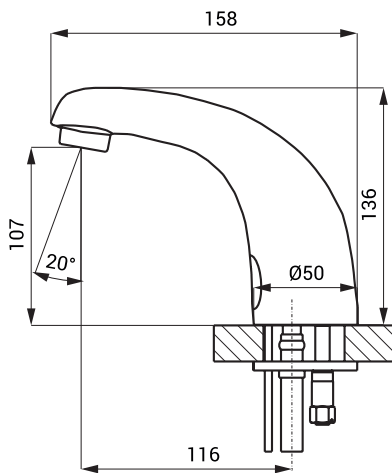

## Rozmery

### Vstup vody

vonkajší závit G 1/2"