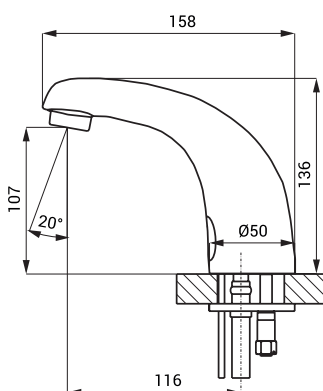

Rozmery

Technická špecifikácia

Napájacie napätie

- SLU 01N, SLU 02N 24 V DC
- SLU 01NB, SLU 02NB 6 V

Príkon

- pri napájaní 24 V DC 7 W
- pri napájaní 6 V 3 W

Životnosť batérií

- 4 ks AA alkalických batérií 1,5 V, 2700 mAh cca 2 roky (pri 100 zopnutiach denne)

Dosah

- štandardne 0,13 - 0,19 m
- v režime ŠTART/STOP 0,05 - 0,15 m

Doporučený pracovný tlak

- 0,1 - 0,6 MPa

Prietok

- 6 l/min. (inf. údaj)

Vstup vody

- vonkajší závit G 1/2"

Špecifikácia dodávky

SLU 01N - obj. č. 23018 výtokové ramienko s elektronikou, elektromagnetický ventil (1 ks), prepojovacie hadice,
SLU 01NB - obj. č. 23019 rohový ventil s filtrom (1 ks), 4 ks AA alkalických batérií 1,5 V, 2700 mAh s puzdrom (SLU 01NB)