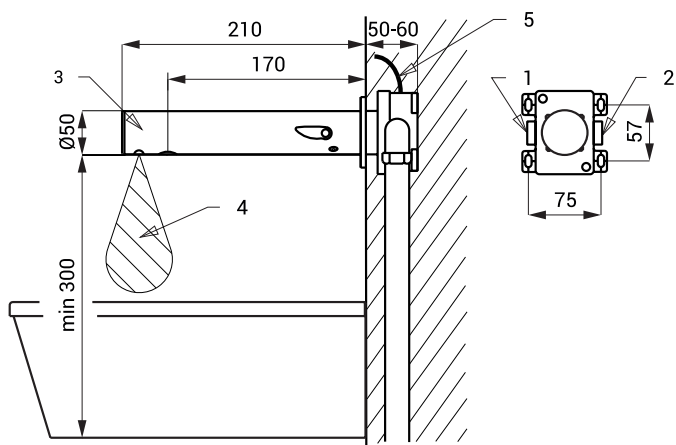

## Stavebná príprava

- 1 - prívod teplej vody
- 2 - prívod studenej vody
- 3 - výtokové ramienko s elektronikou
- 4 - snímaná oblasť
- 5 - prívod napájania

## Technická špecifikácia

<b>Rozmer montážnej krabice</b>	90 x 80 x 40 mm
<b>Napájacie napätie</b>	
▪ SLU 42K	24 V DC
▪ SLU 42KB	6 V
<b>Prikon</b>	2 W
▪ pri napájaní 24 V DC	3 W
▪ pri napájaní 6 V	2 W
<b>Životnosť batérií</b>	
▪ 4 ks AA alkalických batérií 1,5 V, 2700 mAh	cca 2 roky (pri 100 zopnutiach denne)
<b>Dosah</b>	
▪ štandardne	0,11 - 0,15 m
▪ v režime ŠTART/STOP	0,05 - 0,15 m
<b>Doporučený pracovný tlak</b>	0,1 - 0,6 MPa
<b>Prietok</b>	6 l/min. (inf. údaj)
<b>Vstup vody</b>	vonkajší závit G 1/2"