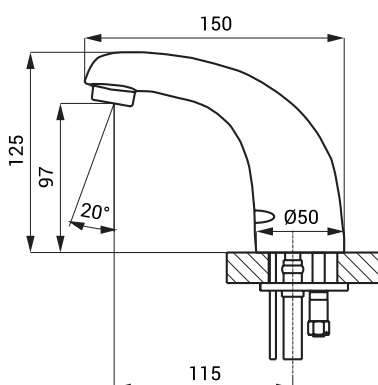

Rozmery

Technická špecifikácia

Napájacie napätie

- SLU 21, 22 24 V DC
- SLU 21B, 22B 6 V

Príkion

- pri napájaní 24 V DC 7 W
- pri napájaní 6 V 3 W

Životnosť batérie

- 4 ks AA alkalických batérií 1,5 V, 2700 mAh cca 2 roky (pri 100 zopnutiach denne)

Dosah

- štandardne 0,13 - 0,19 m
- v režime ŠTART/STOP 0,05 - 0,15 m

Doporučený pracovný tlak

0,1 - 0,6 MPa

Prietok

6 l/min. (inf. údaj)

Vstup vody

vonkajší závit G 1/2"

Špecifikácia dodávky

SLU 21 - obj. č. 03210 výtokové ramienko s elektronikou, držiak elektroniky, elektromagnetický ventil (1 ks),
SLU 21B - obj. č. 03215 prepojavacie hadice, rohový ventil s filtrom (1 ks), 4 ks AA alkalických batérií 1,5 V, 2700 mAh s puzdrom (SLU 21B)

SLU 22 - obj. č. 03220 výtokové ramienko s elektronikou, držiak elektroniky, elektromagnetický ventil (1 ks),
SLU 22B - obj. č. 03225 Y-diel, prepojavacie hadice, rohový ventil s filtrom a spätnou klapkou (2 ks), 4 ks AA alkalických batérií 1,5 V, 2700 mAh s puzdrom (SLU 22B)