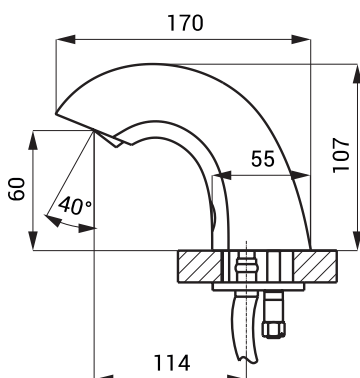

Automatické nerezové umývadlové batérie SLU 45, SLU 46

Rozmery

Špecifikácia dodávky

SLU 45 - obj. č. 03450 výtokové ramienko s elektronikou, elektromagnetický ventil (1 ks), prepojovacie hadice,
SLU 45B - obj. č. 03455 rohový ventil s filtrom (1 ks), 4 ks AA alkalických batérií 1,5 V, 2700 mAh s puzdrom (SLU 45B)

SLU 46 - obj. č. 03460 výtokové ramienko s elektronikou, elektromagnetický ventil (1 ks), Y-diel, prepojovacie hadice,
SLU 46B - obj. č. 03465 rohový ventil s filtrom a spätnou klapkou (2 ks), 4 ks AA alkalických batérií 1,5 V, 2700 mAh s puzdrom (SLU 46B)

Dosah

- štandardne 0,13 - 0,19 m
- v režime ŠTART/STOP 0,05 - 0,15 m

Doporučený pracovný tlak

0,1 - 0,6 MPa

Prietok

6 l/min. (inf. údaj)

Vstup vody

vonkajší závit G 1/2"