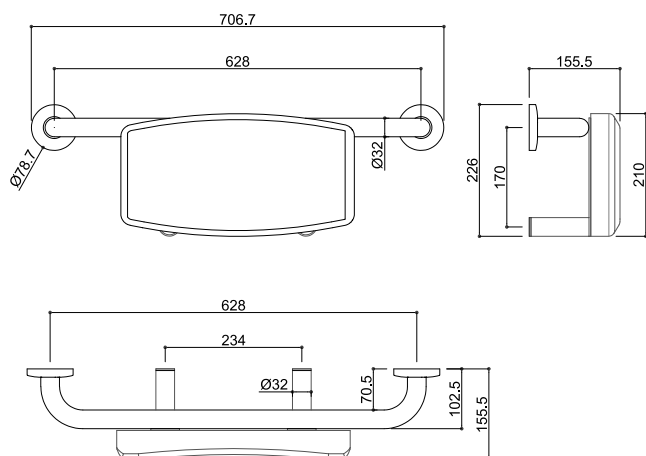

## Technický list

## Vlastnosti

- pre osoby s telesným postihnutím a zníženou pohyblivosťou
- madlo z nerezovej oceli AISI 304 s čiernou polyuretánovou chrbtovou opierkou k WC
- povrch lesklý

## Rozmery

## Technická špecifikácia

Rozmery	706,7 x 226 x 155,5 mm
Hmotnosť	2,65 kg
Hrúbka materiálu	1,5 mm
Vonkajší priemer rámu	32 mm
Priemer príruby	72 mm