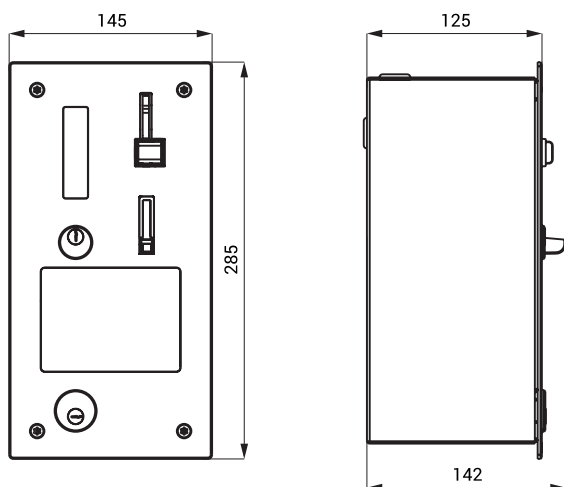

Mincový a žetónový automat dverového zámku s GSM modulom SLZA 40GVZ

Technický list

SLZA 40GVZ

Vlastnosti

- pre osoby s telesným postihnutím a zníženou pohyblivosťou
- antivandalové prevedenie
- mincový a žetónový automat pre ovládanie dverového elektromagnetického zámku s GSM modulom (12 V)
- po vhození minimálneho množstva mincí alebo kreditu dôjde k odomknutiu zámku na nastavenú dobu
- SMS hlásení o naplnení kasy včetně aktuální hodnoty EUR
- automat mince sčíta, ale nevracia
- vrátane eurozámkov
- montáž do steny
- nastavenie parametrov na displeji vo vnútri automatu pomocou diaľkového ovládača SLD 05 (interval odomknutie zámky, hodnota pre odomknutie, aktuálny kurz eura, voľba ovládanie - režim **s** alebo **bez** dverového kontaktu)
- uzamykateľný
- určený pre vnútorne použitie, teplotný rozsah +5 až +40 °C
- materiál nerezová oceľ AISI 304 (1.4301)
- povrch matný

Stavebná príprava

Technická špecifikácia

Rozmer otvoru v stene	265 x 127 x 125 mm
Rozmer	285 x 145 x 142 mm
Hmotnosť	4,8 kg
Hrúbka materiálu	1,5 mm
Napájacie napätie	24 V DC
Maximálny príkon elektromagnetického zámku	20 W
Príkon automatu v režime spánku	2,5 W
Druhy mincí	5, 10, 20 a 50 CZK, 1 a 2 EUR, kovový žetón (ostatné mince na vyžiadanie)
Nastaviteľná doba odomknutia	1 - 310 s, štandardne 10 s
Nastaviteľná minimálna hodnota pre odomknutie	1 - 19 EUR, štandardne 1 EUR

Špecifikácia dodávky

SLZA 40GVZ - obj. č. 88407 nerezový mincový automat s elektronikou, mincovníkom a boxom na mince, eurozámek, sada kľúčov (2 ks), montážny rám, diaľkové ovládanie SLD 05

Doporučené príslušenstvo