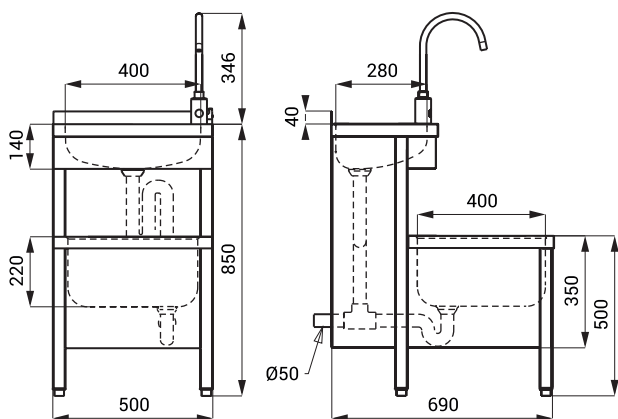

## Rozmery

## Technická špecifikácia

<b>Rozmery</b>	1196 x 690 x 500 mm
<b>Hmotnosť</b>	
▪ SLVN 02E	22,5 kg
▪ SLVN 02EB	22,44 kg
<b>Hrúbka materiálu</b>	
▪ drez	1 mm
▪ kryt	0,8 mm
<b>Napájacie napätie</b>	
▪ SLVN 02E	24 V DC
▪ SLVN 02EB	6 V
<b>Príkion</b>	
▪ pri napájaní 24 V	14 W
▪ pri napájaní 6 V	11 W
<b>Životnosť batérie</b>	
▪ 4 ks AA alkalických batérií 1,5 V, 2700 mAh	cca 2 roky (pri 100 zopnutiach denne)
<b>Prietok</b>	12 l/min. (inf. údaj)
<b>Vstup vody</b>	vonkajší závit G 1/2"
<b>Nastavení teploty vody</b>	zmiešavacou kartušou