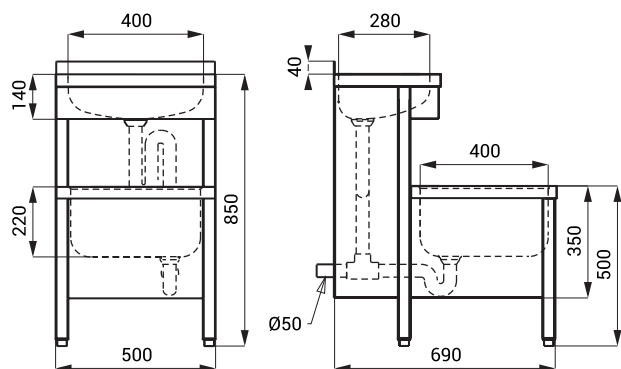

Technický list

SLVN 02

Vlastnosti

- samostatne stojaca nerezová kombinovaná výlevka s umývadlom a mriežkou, je určená pre postavenie do priestoru, bez otvoru pre batériu (možnosť zhotovenia na objednávku)
- materiál nerezová oceľ AISI 304 (1.4301)
- povrch matný

Rozmery

Technická špecifikácia

Rozmery	890 x 690 x 500 mm
Hmotnosť	18,6 kg
Hrúbka materiálu	
▪ drez	1 mm
▪ kryt	0,8 mm

Špecifikácia dodávky

SLVN 02 - obj. č. 98020 nerezová výlevka s umývadlom, mriežka, sifón