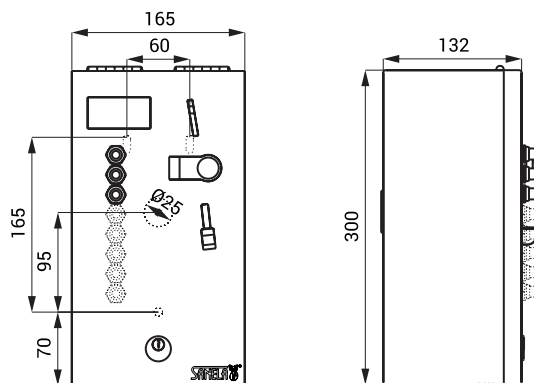

Stavebná príprava

SLZA 02LM

Technická špecifikácia

Rozmer	300 x 165 x 132 mm
Hmotnosť	4,04 kg
Hrúbka materiálu	1,5 mm
Napájacie napätie	24 V DC
Príkon	65 W (záleží na príslušenstvo a počte sprch)
Druhy mincí	5, 10, 20 a 50 CZK, 1 a 2 EUR, kovový žeton (ostatné mince na vyžiadanie)
Nastaviteľná doba oneskorenia zopnutia	0 - 255 s, štandardne 30 s
Čas sprchovanie	5 - 1200 s