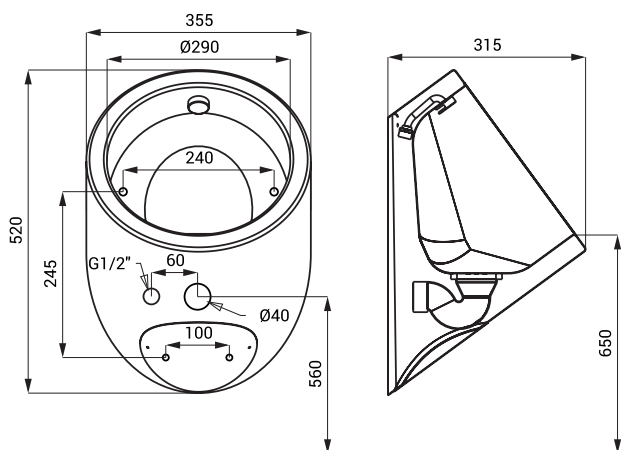

Technický list

SLPN 09

Vlastnosti

- antivandalové prevedenie
- použitie pre väznice
- závesný nerezový pisoár s integrovanou splachovacou hlavicou
- montáž cez servisný otvor
- materiál nerezová oceľ AISI 304 (1.4301)
- povrch matný

Rozmery

* pre výšku prednej hrany pisoára 650 mm nad zemou

Technická špecifikácia

Rozmery	520 x 355 x 315 mm
Hmotnosť	6,34 kg
Vstup vody	vonkajší závit G 1/2"

Špecifikácia dodávky

SLPN 09 - obj. č. 91090 nerezový pisoár so splachovacou hlavicou, prepojovacie hadice, rohový ventil s filtrom, upevňovacia sada, sifón

Doporučené príslušenstvo

SLR 10 - obj. č. 08100 montážny rám pre nerezové pisoáre so splachovačom v pisoári alebo nerezové umývadla