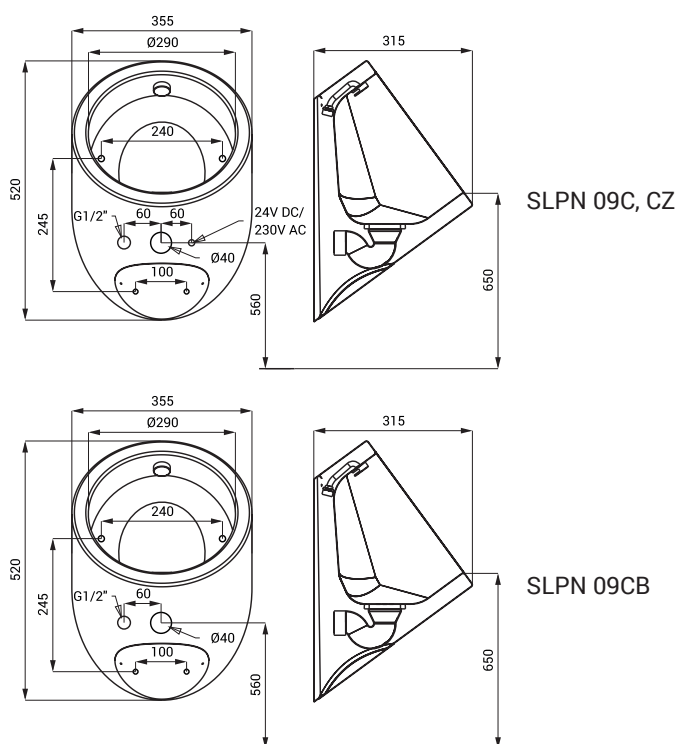

## Technický list

SLPN 09C

## Rozmery

\* pre výšku prednej hrany pisoára 650 mm nad zemou

### Rozmery

- SLPN 09C 520 x 355 x 315 mm
- SLPN 09CZ 520 x 355 x 315 mm
- SLPN 09CB 520 x 355 x 315 mm