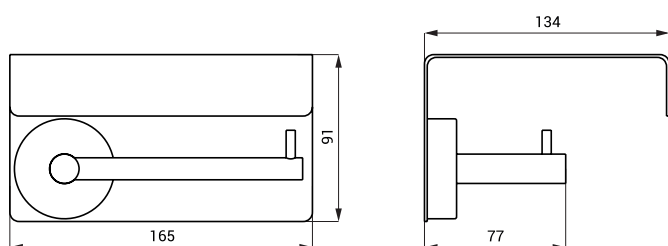

Nerezový držiak toaletného papiera s poličkou SLZD 22N

Technický list

Vlastnosti

- nerezový držiak toaletného papiera s poličkou
- materiál nerezová oceľ
- povrch čierny matný

Rozmery

Technická špecifikácia

Rozmery	165 x 134 x 91 mm
Hmotnosť	0,5 kg
Maximálny rozmer náplne	Ø 125 mm

Špecifikácia dodávky

SLZD 22N - obj. č. 62221 nerezový držiak toaletného papiera s poličkou, upevňovacia sada

Doporučené príslušenstvo