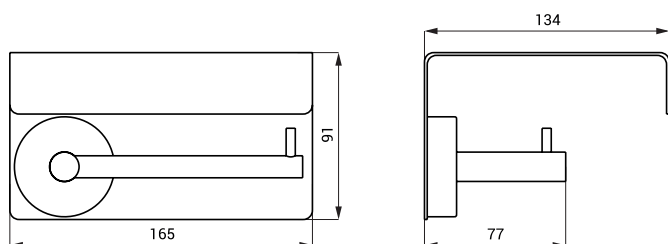

Nerezový držiak toaletného papiera s poličkou SLZD 22

SANELA 
we make water cool®

Technický list

Vlastnosti

- nerezový držiak toaletného papiera s poličkou
- materiál nerezová oceľ
- povrch lesklý

Rozmery

Technická špecifikácia

Rozmery	165 x 134 x 91 mm
Hmotnosť	0,5 kg
Maximálny rozmer náplne	Ø 125 mm

Špecifikácia dodávky

SLZD 22 - obj. č. 62220 nerezový držiak toaletného papiera s poličkou, upevňovacia sada

Doporučené príslušenstvo