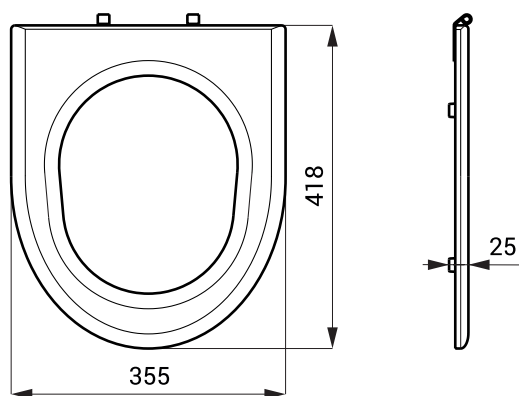

WC sedátko čierne bez poklopu pre SLWN SLZN 31A

Technický list

Vlastnosti

- WC sedátko čierne bez poklopu
- určené pre nerezové WC
- **nerezové panty**
- určené pre SLWN 03, SLWN 04, SLWN 09, SLWN 11, SLWN 13, SLWN 14, SLWN 15, SLWN 16

Rozmery

Technická špecifikácia

Rozmery	418 x 355 x 25 mm
- rozmery otvoru	225 x 280 mm
- vonkajšia šírka	355 mm
- vzdialenosť prednej hrany od osi skrutiek	425 mm
- rozstup skrutiek	158 mm
Hmotnosť	0,96 kg

Špecifikácia dodávky

SLZN 31A - obj. č. 95315 WC sedátko, nerezové panty