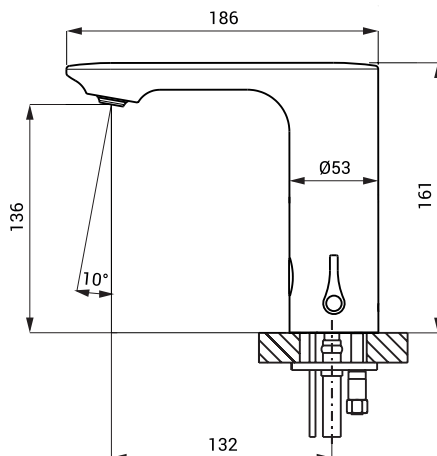

Automatická čierna zmiešavacia umývadlová batéria SLU 63V

SANELA 
we make water cool®

Technický list

prekrytie krytkou

Vlastnosti

- obsahuje Bluetooth ovládanie (aplikácia Sanela control k stiahnutiu)
- úsporný perlátor, prietok 6 l/min
- hygienický preplach
- možnosť jednorazového nastavenia regulácie teploty vody a následné prekrytie krytkou
- elektromagnetický ventil je integrovaný v tele batérie
- je určená pre prívod teplej a studenej vody, nastavenie teploty páčkou
- reaguje na prítomnosť rúk v snímanej zóne okamžitým spustením vody
- k vypnutiu vody dôjde po vybratí rúk po uplynutí nastavenej doby (možné nastaviť v rozsahu 0,25 - 7,75 s)
- bezpečnostná funkcia vypnutia vody po 5 minútach
- kontrola stavu batérie (u variant s indexom B)
- možnosť prepnutia do režimu ŠTART/STOP
- nastavenie parametrov a komunikácie s elektronikou pomocou aplikácie Sanela control (Bluetooth) alebo diaľkového ovládača SLD 03

Rozmery

Technická špecifikácia

Rozmery	186 x 161 mm
Hmotnosť	
▪ SLU 63V	2,18 kg
▪ SLU 63VB	2,38 kg
Napájacie napätie	
▪ SLU 63V	24 V DC
▪ SLU 63VB	6 V
Príkion	
▪ pri napájaní 24 V DC	2 W
▪ pri napájaní 6 V	2 W
Životnosť batérií	
▪ 4 ks AA alkalických batérií 1,5 V, 2700 mAh	cca 2 roky (pri 100 zopnutiach denne)
Dosah	
▪ štandardne	0,13 - 0,19 m
▪ v režime ŠTART/STOP	0,05 - 0,15 m
Doporučený pracovný tlak	0,1 - 0,6 MPa
Prietok	6 l/min. (inf. údaj)
Vstup vody	vonkajší závit G 1/2"

Špecifikácia dodávky

SLU 63V - obj. č. 03634
SLU 63VB - obj. č. 03637

výtokové ramienko s reguláciou teploty vrátane modulu Bluetooth, elektronikou a elektromagnetickým ventilom, prepojovacie hadice, rohový ventil s filtrom a spätnou klapkou (2 ks), krytka, 4 ks AA alkalických batérií 1,5 V, 2700 mAh s puzdrom (SLU 63VB)