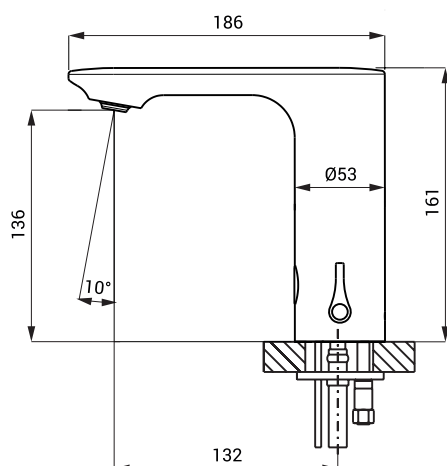

Automatická zmiešavacia umývadlová batéria SLU 63

SANELA
we make water cool®

Technický list

prekrytie krytkou

Vlastnosti

- obsahuje Bluetooth ovládanie (aplikácia Sanela control k stiahnutiu)
- úsporný perlátor, prietok 6 l/min
- hygienický preplach
- možnosť jednorazového nastavenia regulácie teploty vody a následné prekrytie krytkou
- elektromagnetický ventil je integrovaný v tele batérie
- je určená pre prívod teplej a studenej vody, nastavenie teploty páčkou
- reaguje na prítomnosť rúk v snímanej zóne okamžitým spustením vody
- k vypnutiu vody dôjde po vybratí rúk po uplynutí nastavenej doby (možné nastaviť v rozsahu 0,25 - 7,75 s)
- bezpečnostná funkcia vypnutia vody po 5 minútach
- kontrola stavu batérie (u variant s indexom B)
- možnosť prepnutia do režimu ŠTART/STOP
- nastavenie parametrov a komunikácie s elektronikou pomocou aplikácie Sanela control (Bluetooth) alebo diaľkového ovládača SLD 03

Rozmery

Technická špecifikácia

Rozmery	186 x 161 mm
Hmotnosť	
▪ SLU 63	2,2 kg
▪ SLU 63B	2,32 kg
Napájacie napätie	
▪ SLU 63	24 V DC
▪ SLU 63B	6 V
Príkion	
▪ pri napájaní 24 V DC	2 W
▪ pri napájaní 6 V	2 W
Životnosť batérií	
▪ 4 ks AA alkalických batérií 1,5 V, 2700 mAh	cca 2 roky (pri 100 zopnutiach denne)
Dosah	
▪ štandardne	0,13 - 0,19 m
▪ v režime ŠTART/STOP	0,05 - 0,15 m
Doporučený pracovný tlak	0,1 - 0,6 MPa
Prietok	6 l/min. (inf. údaj)
Vstup vody	vonkajší závit G 1/2"

Špecifikácia dodávky

SLU 63 - obj. č. 03630
SLU 63B - obj. č. 03635

výtokové ramienko s reguláciou teploty vrátane modulu Bluetooth, elektronikou a elektromagnetickým ventilom, prepojavacie hadice, rohový ventil s filtrom a spätnou klapkou (2 ks), krytka, 4 ks AA alkalických batérií 1,5 V, 2700 mAh s puzdrom (SLU 63B)