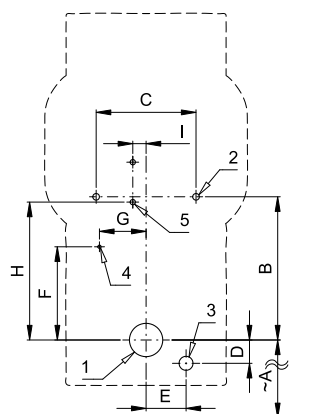

### Vlastnosti

- URČENÝ PRE PISOÁR VAL (Laufen) 840281, 840285
- obsahuje Bluetooth ovládanie (aplikácia Sanela control k stiahnutiu)
- PISOÁR SA NEMUSÍ ZASIELAŤ NA OSADENIE (RADAROVÝ SPLACHOVAČ SA DODÁVA SAMOSTATNE)
- jednoduchá montáž podľa šablóny
- SLP 99S - 24 V DC, predstenová montáž (prívod vody je realizovaný flexi hadičkami)
- SLP 99B - 6 V, vrátane púzdra so 4 ks napájacích batérií
- úsporné splachovanie jedným litrom vody
- celý splachovací systém je umiestnený za pisoárom
- reaguje len na použitie pisoára (vyhodnocuje zmeny, ku ktorým dochádza vo vnútri pisoára pri prietoku kapaliny)
- doba splachovania je nastaviteľná od 0,5 do 15,5 s
- nastavenie parametrov a komunikácie s elektronikou pomocou aplikácie Sanela control (Bluetooth) alebo diaľkovým ovládačom SLD 04 bez potreby demontáže pisoáru (akustická indikácia nastavovania)
- samočinné spláchnutie po 6 hodinách od posledného zopnutia ventilu
- možnosť regulácie prietoku vody rohovým ventilom

### Technická špecifikácia

- 1 - odpadové potrubie Ø 50 mm
- 2 - 2 x otvory pre úchyty
- 3 - prívod vody G 1/2"
- 4 - prívod napájania 24 V DC
- 5 - 2 x otvory pre hmoždinky Ø 8 mm