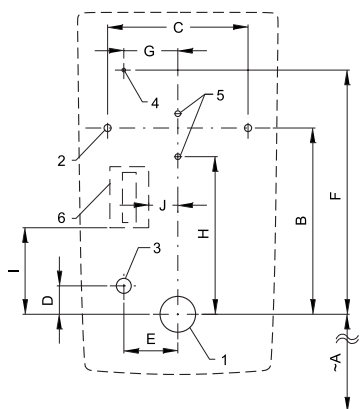

## Stavebná príprava

- 1 - odpadové potrubie Ø 50 mm
- 2 - otvory pre úchyty
- 3 - prívod vody G 1/2"
- 4 - prívod napájania
- 5 - otvory pre hmoždinky
- 6 - napájací zdroj (SLP 89Z)

Rozmery (mm)	A	B	C	D	E	F	G	H	I	J
SLP 89 - LA FONTANA	470	270	200	40	85	370	70	255	120	65