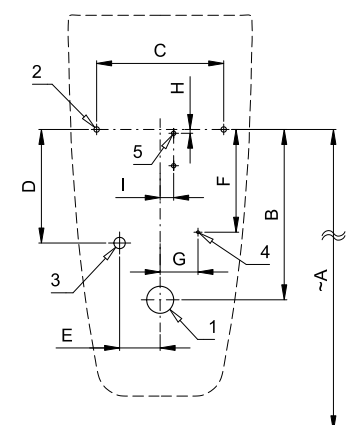

## Technický list

## Vlastnosti

- radarový splachovač pre pisoár Architectura (Villeroy & Boch) č. 558600, 558700
- obsahuje Bluetooth ovládanie (aplikácia Sanela control k stiahnutiu)
- úsporné splachovanie jedným litrom vody
- jednoduchá montáž podľa šablóny
- celý splachovací systém je umiestnený za pisoárom
- reaguje len na použitie pisoára (vyhodnocuje zmeny, ku ktorým dochádza vo vnútri pisoára pri prietoku kapalinu)
- doba splachovania je nastaviteľná od 0,5 do 15,5 s
- nastavenie parametrov a komunikácie s elektronickou pomocou aplikácie Sanela control (Bluetooth) alebo diaľkovým ovládačom SLD 04 bez potreby demontáže pisoára (akustická indikácia nastavovania)
- samočinné spláchnutie po 6 hodinách od posledného zopnutia ventilu
- kontrola stavu batérie (u variant s indexom B)
- možnosť regulácie prietoku vody guľovým ventilom
- po spláchnutí vykoná splachovač krátke doplnenie vody do sifónu

## Stavebná príprava

- 1 - odpadové potrubie Ø 50 mm
- 2 - otvory pre úchyty
- 3 - prívod vody
- 4 - prívod napájania
- 5 - otvory pre hmoždinky

Rozmery (mm)	A	B	C	D	E	F	G	H	I
SLP 69 - Architectura	675	315-375	235	210	75	190	70	7	25