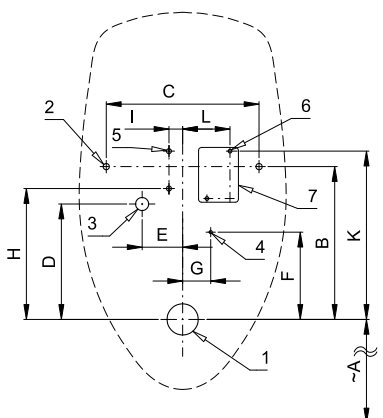

## Vlastnosti

- radarový splachovač pre pisoár O.novo (Omnia Pro) (Villeroy & Boch) č. 750700
- obsahuje Bluetooth ovládanie (aplikácia Sanela control k stiahnutiu)
- úsporné splachovanie jedným litrom vody
- pri inštalácii je nutné zaslepiť otvory pre napúšťanie silikónovými zátkami (viď. montážny návod)
- jednoduchá montáž podľa šablóny
- celý splachovací systém je umiestnený za pisoárom
- reaguje len na použitie pisoára (vyhodnocuje zmeny, ku ktorým dochádza vo vnútri pisoára pri prietoku kapaliny)
- doba splachovania je nastaviteľná od 0,5 do 15,5 s
- nastavenie parametrov a komunikácie s elektronikou pomocou aplikácie Sanela control (Bluetooth) alebo diaľkovým ovládačom SLD 04 bez potreby demontáže pisoára (akustická indikácia nastavovania)
- samočinné spláchnutie po 6 hodinách od posledného zopnutia ventilu
- kontrola stavu batérie (u variant s indexom B)
- možnosť regulácie prietoku vody guľovým ventilom
- po spláchnutí vykoná splachovač krátke doplnenie vody do sifónu

## Stavebná príprava

- 1 - odpadové potrubie Ø 50 mm
- 2 - otvory pre úchyty
- 3 - prívod vody
- 4 - prívod napájania
- 5 - otvory pre hmoždinky
- 6 - otvory pre hmoždinky
- 7 - napájací zdroj

### Vstup vody

vonkajší závit G 1/2"

### Výstup vody

výtoková armatúra s tesnením

Ilustračné foto:

Rozmery (mm)	A	B	C	D	E	F	G	H	I	K	L
SLP 70 - O.novo (Omnia Pro)	390	245	245	185	65	140	45	210	22	270	76

(Omnia Pro)

\* pre výšku prednej hrany pisoára 650 mm nad zemou