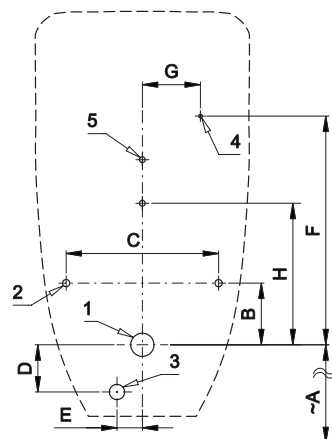

Technický list

Vlastnosti

- radarový splachovač pre pisoár D-Code (Duravit) č. 082930
- obsahuje Bluetooth ovládanie (aplikácia Sanela control k stiahnutiu)
- jednoduchá montáž podľa šablóny
- celý splachovací systém je umiestnený za pisoárom
- reaguje len na použitie pisoára (vyhodnocuje zmeny, ku ktorým dochádza vo vnútri pisoára pri prietoku kapalinu)
- doba splachovania je nastaviteľná od 0,5 do 15,5 s
- nastavenie parametrov a komunikácie s elektronikou pomocou aplikácie Sanela control (Bluetooth) alebo diaľkovým ovládačom SLD 04 bez potreby demontáže pisoára (akustická indikácia nastavovania)
- samočinné spláchnutie po 6 hodinách od posledného zopnutia ventilu
- kontrola stavu batérie (u variant s indexom B)
- možnosť regulácie prietoku vody rohovým ventilom
- po spláchnutí vykoná splachovač krátke doplnenie vody do sifónu

Stavebná príprava

- 1 - odpadové potrubie Ø 32 mm
- 2 - otvory pre úchyty
- 3 - prívod vody
- 4 - prívod napájania 24 V DC alebo 230 V AC
- 5 - otvory pre hmoždinky

Rozmery (mm)	A	B	C	D	E	F	G	H
SLP 54 - D - Code	480	85	210	65	35	315	80	195

* pre výšku prednej hrany pisoára 650 mm nad zemou

Technická špecifikácia

Napájacie napätie

- SLP 54RS 24 V DC
- SLP 54RZ 230 V AC/50 Hz
- SLP 54RB 6 V

Príkon

- pri napájaní 24 V DC 8 W
- pri napájaní 6 V 3 W

Doporučený pracovný tlak

- 0,1 - 0,6 MPa
- Prietok** 18 l/min (inf. údaj)
- Vstup vody** vonkajší závit G 1/2"
- Výstup vody** výtoková armatúra s tesnením

Ilustračné foto:

SLA 11

SLA 11A

SLA 11B

SLA 11C

Špecifikácia dodávky