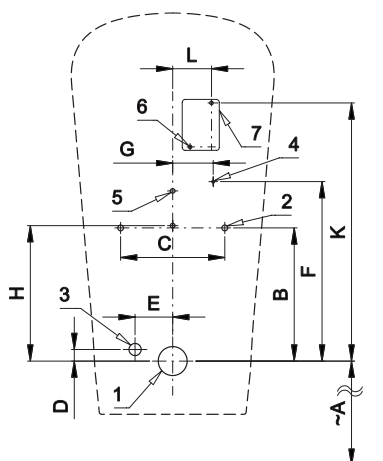

Technický list

SLP 59 - LEMA RIMLESS

Vlastnosti

- obsahuje Bluetooth ovládanie (aplikácia Sanela control k stiahnutiu)
- jednoduchá montáž podľa šablóny
- celý splachovací systém je umiestnený za pisoárom
- reaguje len na použitie pisoára (vyhodnocuje zmeny, ku ktorým dochádza vo vnútri pisoára pri prietoku kapalin)
- doba splachovania je nastaviteľná od 0,5 do 15,5 s
- nastavenie parametrov a komunikácie s elektronikou pomocou aplikácie Sanela control (Bluetooth) alebo diaľkovým ovládačom SLD 04 bez potreby demontáže pisoára (akustická indikácia nastavovania)
- samočinné spláchnutie po 6 hodinách od posledného zopnutia ventilu
- kontrola stavu batérie (u variant s indexom B)
- možnosť regulácie prietoku vody rohovým ventilom
- po spláchnutí vykoná splachovač krátke doplnenie vody do sifónu

Stavebná príprava

- 1 - odpadové potrubie Ø 50 mm
 2 - otvory pre úchyty
 3 - prívod vody G 1/2"
 4 - prívod napájania 24 V DC alebo 230 V AC
 5 - otvory pre hmoždinky Ø 8 mm
 6 - otvory pre hmoždinky Ø 6 mm
 7 - napájací zdroj

Rozmery (mm)	A	B	C	D	E	F	G	H	K	L
SLP 59 - LEMA RIMLESS	350	230	180	20	65	310	70	234	446	67

* pre výšku prednej hrany pisoára 650 mm nad zemou

Technická špecifikácia

Napájacie napätie

- SLP 59RS 24 V DC
- SLP 59RZ 230 V AC/50 Hz
- SLP 59RB 6 V