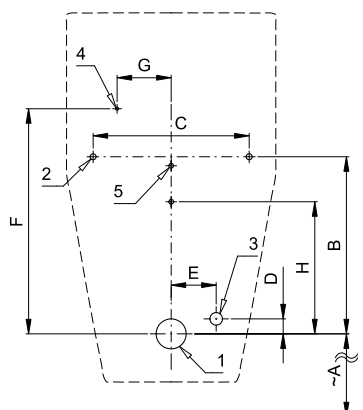

Technický list

Vlastnosti

- radarový splachovač pre pisoár Architectura (Villeroy & Boch) č. 557400
- obsahuje Bluetooth ovládanie (aplikácia Sanela control k stiahnutiu)
- úsporné splachovanie jedným litrom vody
- pri inštalácii je nutné zaslepiť otvory pre napúšťanie silikónovými zátkami (viď. montážny návod)
- jednoduchá montáž podľa šablóny
- celý splachovací systém je umiestnený za pisoárom
- reaguje len na použitie pisoára (vyhodnocuje zmeny, ku ktorým dochádza vo vnútri pisoára pri prietoku kapaliny)
- doba splachovania je nastaviteľná od 0,5 do 15,5 s
- nastavenie parametrov a komunikácie s elektronikou pomocou aplikácie Sanela control (Bluetooth) alebo diaľkovým ovládačom SLD 04 bez potreby demontáže pisoára (akustická indikácia nastavovania)
- samočinné spláchnutie po 6 hodinách od posledného zopnutia ventilu
- kontrola stavu batérie (u variant s indexom B)
- možnosť regulácie prietoku vody guľovým ventilom
- po spláchnutí vykoná splachovač krátke doplnenie vody do sifónu

Stavebná príprava

- 1 - odpadové potrubie Ø 50 mm
- 2 - otvory pre úchyty
- 3 - prívod vody
- 4 - prívod napájania
- 5 - otvory pre hmoždinky

Rozmery (mm)	A	B	C	D	E	F	G	H
SLP 68 - Architectura	390	295	260	25	75	375	90	220

Doporučený pracovný tlak

- 0,1 - 0,6 MPa

Prietok

- 18 l/min (inf. údaj)

Vstup vody

Výstup vody

- vonkajší závit G 1/2"
- výtoková armatúra s tesnením

Ilustračné foto: