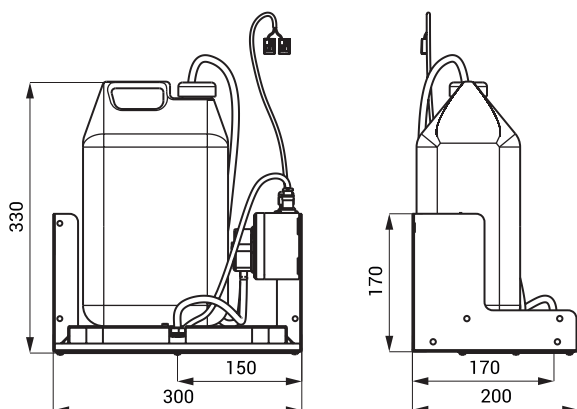

## Vlastnosti

- nástenný dávkovač mydla pre umiestnenie za zrkadlo
- plastová vnútorná nádoba ABS
- montáž na stenu za zrkadlo
- jednoduché dopĺňovanie mydla
- nízka spotreba mydla
- reaguje na prítomnosť rúk v snímanej zóne pod zrkadlom spustením jednej dávky mydla (čas dávkovania mydla možné nastaviť v rozsahu 1,3 - 13 s), štandardne 2,6 s
- použitie vo verejnom sektore, určené pre kanister 5 l
- nastavenie parametrov pomocou diaľkového ovládača SLD 03
- materiál nerezová oceľ AISI 304 (1.4301)

## Rozmery

## Technická špecifikácia

<b>Rozmery</b>	330 x 200 x 300 mm
<b>Hmotnosť</b>	1,6 kg
<b>Hrúbka nerezového materiálu</b>	1 mm
<b>Objem</b>	5 l
<b>Napájacie napätie</b>	24 V DC
<b>Príkion</b>	3 W
<b>Dosah</b>	0,14 - 0,2 m
<b>Odporúčaná viskozita mydla</b>	10 mPa*s - 5000 mPa*s (nepoužívať chemické rozpúšťadlá ani dezinfekcie)