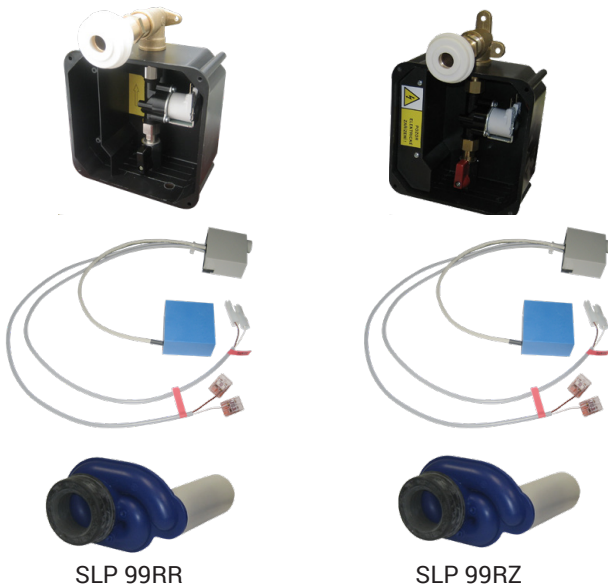

Radarový splachovač pre pisoár FIZZ (Duravit) 082335, 082336 SLP 99

SANELA
we make water cool®

Technický list

Vlastnosti

- URČENÝ PRE PISOÁR FIZZ (Duravit) 082335, 082336
- obsahuje Bluetooth ovládanie (aplikácia Sanela control k stiahnutiu)
- PISOÁR SA MUSÍ ZASIELAŤ NA OSADENIE (RADAROVÉ ČIDLO JE NALEPENÉ NA ZADNEJ STRANE PISOÁRA)
- SLP 99RR - 24 V DC, súčasťou výrobku je montážny box s vtokovou armatúrou, je potrebné ho zabudovať do steny v priestore za pisoárom
- SLP 99RZ - 230 V AC, vrátane napájacieho zdroja
- úsporné splachovanie jedným litrom vody
- celý splachovací systém je umiestnený za pisoárom
- reaguje len na použitie pisoára (vyhodnocuje zmeny, ku ktorým dochádza vo vnútri pisoára pri prietoku kapaliny)
- doba splachovania je nastaviteľná od 0,5 do 15,5 s
- nastavenie parametrov a komunikácie s elektronikou pomocou aplikácie Sanela control (Bluetooth) alebo diaľkovým ovládačom SLD 04 bez potreby demontáže pisoáru (akustická indikácia nastavovania)
- samočinné spláchnutie po 6 hodinách od posledného zopnutia ventilu
- možnosť regulácie prietoku vody guľovým ventilom

SLP 99RR

SLP 99RZ

Stavebná príprava

Technická špecifikácia

- 1 - odpadové potrubie Ø 50 mm
- 2 - 2 x otvory pre úchyty
- 3 - prívod vody G 3/4"
- 4 - prívod napájania 230 V AC (SLP 99RZ)
- 5 - prívod napájania 24 V DC (SLP 99RR)
- 6 - vtoková armatúra s tesnením
- 7 - montážna krabica so skrutkovaním a ventilom

Rozmer montážneho boxu 140 x 140 x 75 mm

Napájacie napätie

- SLP 99RR 24 V DC
- SLP 99RZ 230 V AC/50 Hz

Príkon

- pri napájaní 24 V DC 8 W

Doporučený pracovný tlak 0,1 - 0,6 MPa

Prietok 18 l/min (inf. údaj)

Vstup vody vonkajší závit G 3/4"

Výstup vody vtoková armatúra s tesnením

SLA 11

SLA 11A

SLA 11B

SLA 11C

Rozmery (mm)	A	B	C	D
SLP 99 - FIZZ	440	170	215	405

* pre výšku prednej hrany pisoára 650 mm nad zemou

Špecifikácia dodávky