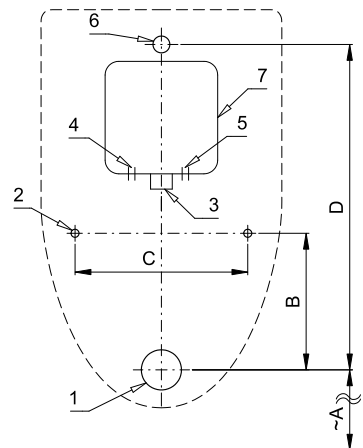

Radarový splachovač pre pisoár FIZZ (Duravit) 082335, 082336 SLP 99

SANELA
we make water cool®

Technický list

Vlastnosti

- URČENÝ PRE PISOÁR FIZZ (Duravit) 082335, 082336
- obsahuje Bluetooth ovládanie (aplikácia Sanela control k stiahnutiu)
- PISOÁR SA MUSÍ ZASIELAŤ NA OSADENIE (RADAROVÉ ČIDLO JE NALEPENÉ NA ZADNEJ STRANE PISOÁRA)
- SLP 99RR - 24 V DC, súčasťou výrobku je montážny box s vtokovou armatúrou, je potrebné ho zabudovať do steny v priestore za pisoárom
- SLP 99RZ - 230 V AC, vrátane napájacieho zdroja
- úsporné splachovanie jedným litrom vody
- celý splachovací systém je umiestnený za pisoárom
- reaguje len na použitie pisoára (vyhodnocuje zmeny, ku ktorým dochádza vo vnútri pisoára pri prietoku kapaliny)
- doba splachovania je nastaviteľná od 0,5 do 15,5 s
- nastavenie parametrov a komunikácie s elektronikou pomocou aplikácie Sanela control (Bluetooth) alebo diaľkovým ovládačom SLD 04 bez potreby demontáže pisoáru (akustická indikácia nastavovania)
- samočinné spláchnutie po 6 hodinách od posledného zopnutia ventilu
- možnosť regulácie prietoku vody guľovým ventilom

SLP 99RR

SLP 99RZ

Stavebná príprava

Technická špecifikácia

- 1 - odpadové potrubie Ø 50 mm
- 2 - 2 x otvory pre úchyty
- 3 - prívod vody G 3/4"
- 4 - prívod napájania 230 V AC (SLP 99RZ)
- 5 - prívod napájania 24 V DC (SLP 99RR)
- 6 - vtoková armatúra s tesnením
- 7 - montážna krabica so skrutkovaním a ventilom

Rozmer montážneho boxu 140 x 140 x 75 mm

Napájacie napätie

- SLP 99RR 24 V DC
- SLP 99RZ 230 V AC/50 Hz

Príkon

- pri napájaní 24 V DC 8 W

Doporučený pracovný tlak 0,1 - 0,6 MPa

Prietok 18 l/min (inf. údaj)

Vstup vody vonkajší závit G 3/4"

Výstup vody vtoková armatúra s tesnením

SLA 11

SLA 11A

SLA 11B

SLA 11C

Rozmery (mm)	A	B	C	D
SLP 99 - FIZZ	440	170	215	405

* pre výšku prednej hrany pisoára 650 mm nad zemou

Špecifikácia dodávky