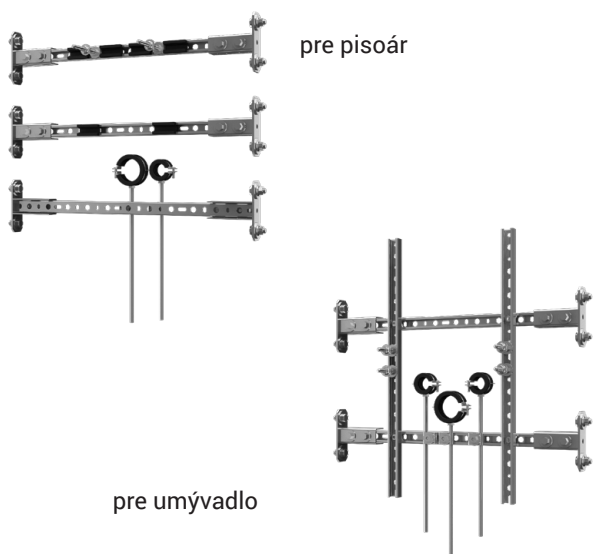

Technický list

Vlastnosti

- rám určený do sadrokartónových konštrukcií
- je určený pre keramické pisoáre so splachovačom v pisoári alebo pre keramické umývadla
- možnosť použitia do osových vzdialeností CW profilov max. 640 mm (profil je možné skrátiť)
- povrchová úprava - pozinkovaná oceľ
- pripevnenie k CW profilom pomocou skrutiek s klasickými matkami
- montážne skrutky M8 a M10, držiak odpadu Ø 32 mm a Ø 50 mm

Rozmery

Špecifikácia dodávky

SLR 09 - obj. č. 08090 montážny rám určený pre keramické pisoáre so splachovačom v pisoári alebo pre keramické umývadla

Určené pre výroby

SLP 07B - obj. č. 11076 radarový splachovač pre pisoáry NOVA PRO FELIX 26 000; NOVA PRO ALEX 66 000; RENOVA Nr. 1 1 235 300; NOVA PRO M36 000; RENOVA Nr.1 PLAN 235 100 (Kolo); SELNOVA 500 344 (Geberit)

SLP 07S - obj. č. 11071 radarový splachovač pre pisoáry NOVA PRO FELIX 26 000; NOVA PRO ALEX 66 000; RENOVA Nr. 1 1 235 300; NOVA PRO M36 000; RENOVA Nr.1 PLAN 235 100 (Kolo); SELNOVA 500 344 (Geberit)

SLP 07Z - obj. č. 01071 radarový splachovač pre pisoáry NOVA PRO FELIX 26 000; NOVA PRO ALEX 66 000; RENOVA Nr. 1 1 235 300; NOVA PRO M36 000; RENOVA Nr.1 PLAN 235 100 (Kolo); SELNOVA 500 344 (Geberit)