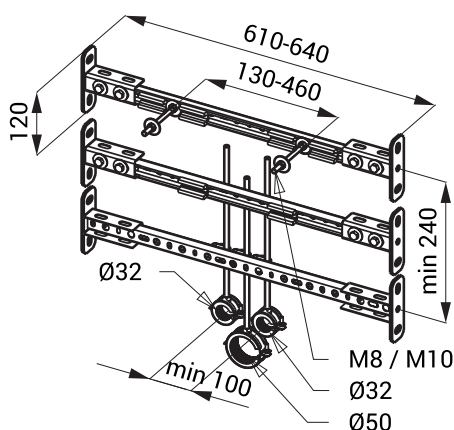

Technický list

Vlastnosti

- rám určený do sadrokartónových konštrukcií
- je určený pre keramické pisoáre so splachovačom v pisoári alebo pre keramické umývadla
- možnosť použitia do osových vzdialeností CW profilov max. 640 mm (profil je možné skrátiť)
- povrchová úprava - pozinkovaná oceľ
- pripevnenie k CW profilom pomocou skrutiek s klasickými matkami
- montážne skrutky M8 a M10, držiak odpadu Ø 32 mm a Ø 50 mm

Rozmery

Špecifikácia dodávky

SLR 09 - obj. č. 08090 montážny rám určený pre keramické pisoáre so splachovačom v pisoári alebo pre keramické umývadla

Určené pre výroby

SLP 07B - obj. č. 11076 radarový splachovač pre pisoáry NOVA PRO FELIX 26 000; NOVA PRO ALEX 66 000; RENOVA Nr. 1 1 235 300; NOVA PRO M36 000; RENOVA Nr.1 PLAN 235 100 (Kolo); SELNOVA 500 344 (Geberit)

SLP 07S - obj. č. 11071 radarový splachovač pre pisoáry NOVA PRO FELIX 26 000; NOVA PRO ALEX 66 000; RENOVA Nr. 1 1 235 300; NOVA PRO M36 000; RENOVA Nr.1 PLAN 235 100 (Kolo); SELNOVA 500 344 (Geberit)

SLP 07Z - obj. č. 01071 radarový splachovač pre pisoáry NOVA PRO FELIX 26 000; NOVA PRO ALEX 66 000; RENOVA Nr. 1 1 235 300; NOVA PRO M36 000; RENOVA Nr.1 PLAN 235 100 (Kolo); SELNOVA 500 344 (Geberit)