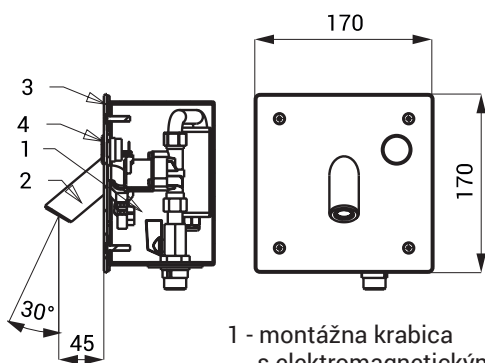

Piezo nástenná nerezová umývadlová batéria SLU 44P

Technický list

Vlastnosti

- úsporný perlátor, prietok 6 l/min
- hygienický preplach
- antivandalové prevedenie
- použitie pre väznice
- špeciálny ramienko anti-suicide proti sebapoškodzovaniu
- špeciálny antivandalový nerezový kryt, hrúbka 3 mm, bezpečnostné skrutky
- je určená pre jednotrubkový prívod studenej alebo tepelne upravenej vody
- reaguje na mierne stlačenie piezo tlačítka okamžitým spustením vody
- k vypnutiu vody dôjde po uplynutí nastavenej doby (možné nastaviť v rozsahu 2 - 62 s), štandardne 10 s
- opakovaným stlačením piezo tlačidla dôjde k vypnutiu vody
- kontrola stavu batérie (u variant s indexom B)
- nastavenie parametrov pomocou diaľkového ovládača SLD 04
- možnosť regulácie prietoku vody guľovým ventilom

Stavebná príprava

- 1 - montážna krabica s elektromagnetickým ventilom
- 2 - výtok vody
- 3 - antivandalový nerezový kryt
- 4 - piezo tlačidlo

Technická špecifikácia

Rozmer nerezového krytu	170 x 170 x 3 mm
Rozmer montážnej krabice	145 x 155 x 100 mm
Napájacie napätie	
▪ SLU 44P	24 V DC
▪ SLU 44PB	6 V
Príkon	
▪ pri napájaní 24 V DC	7 W
▪ pri napájaní 6 V	3 W
Životnosť batérií	
▪ 4 ks AA alkalických batérií 1,5 V, 2700 mAh	cca 2 roky (pri 100 zopnutiach denne)
Doporučený pracovný tlak	0,1 - 0,6 MPa
Prietok	6 l/min. (inf. údaj)
Vstup vody	vonkajší závit G 1/2"

Špecifikácia dodávky

- SLU 44P - obj. č. 43449 výtokové ramienko, nerezový kryt s piezo elektronikou, nerezová montážna krabica
SLU 44PB - obj. č. 64441 so skrutkovaním, elektromagnetickým ventilom a guľovým ventilom, bezpečnostné skrutky (4 ks), sada 4 ks alkalických batérií AA, 1,5 V, 2700 mAh (SLU 44PB)