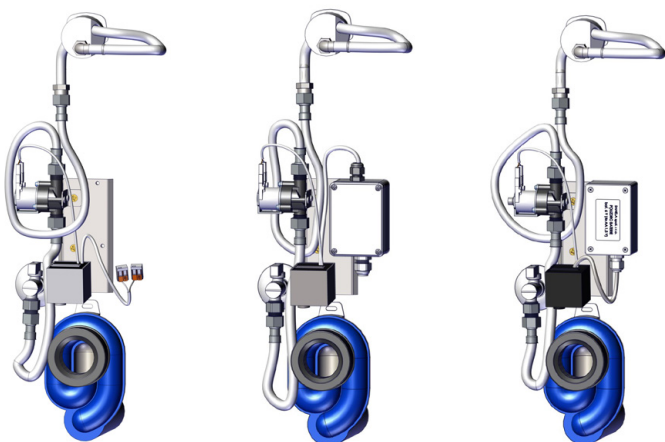

Radarový splachovač pre pisoár BAU CERAMIC (Grohe) 39438000 SLP 99

SANELA
we make water cool®

Technický list

SLP 99S

SLP 99Z

SLP 99B

Vlastnosti

- URČENÝ PRE PISOÁR BAU CERAMIC (Grohe) 39438000
- obsahuje Bluetooth ovládanie (aplikácia Sanela control k stiahnutiu)
- PISOÁR SA MUSÍ ZASIELAŤ NA OSADENIE (SPLACHOVACIE HLAVICE SA INŠTALUJÚ DO KERAMIKY)
- jednoduchá montáž podľa šablóny
- celý splachovací systém je umiestnený za pisoárom
- reaguje len na použitie pisoára (vyhodnocuje zmeny, ku ktorým dochádza vo vnútri pisoára pri prietoku kapaliny)
- doba splachovania je nastaviteľná od 0,5 do 15,5 s
- nastavenie parametrov a komunikácie s elektronikou pomocou aplikácie Sanela control (Bluetooth) alebo diaľkovým ovládačom SLD 04 bez potreby demontáže pisoára (akustická indikácia nastavovania)
- samočinné spláchnutie po 6 hodinách od posledného zopnutia ventilu
- možnosť regulácie prietoku vody rohovým ventilom
- po spláchnutí vykoná splachovač krátke doplnenie vody do sifónu