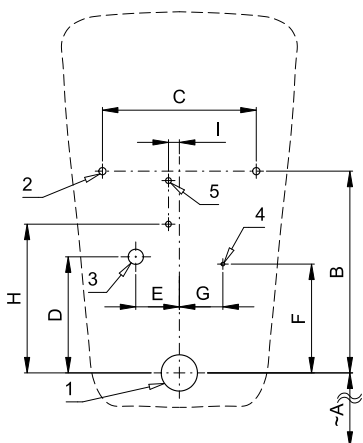

## Vlastnosti

- URČENÝ PRE PISOÁR BAU CERAMIC (Grohe) 39438000
- obsahuje Bluetooth ovládanie (aplikácia Sanela control k stiahnutiu)
- PISOÁR SA MUSÍ ZASIELAŤ NA OSADENIE (SPLACHOVACIE HLAVICE SA INŠTALUJÚ DO KERAMIKY)
- jednoduchá montáž podľa šablóny
- celý splachovací systém je umiestnený za pisoárom
- reaguje len na použitie pisoára (vyhodnocuje zmeny, ku ktorým dochádza vo vnútri pisoára pri prietoku kapaliny)
- doba splachovania je nastaviteľná od 0,5 do 15,5 s
- nastavenie parametrov a komunikácie s elektronikou pomocou aplikácie Sanela control (Bluetooth) alebo diaľkovým ovládačom SLD 04 bez potreby demontáže pisoára (akustická indikácia nastavovania)
- samočinné spláchnutie po 6 hodinách od posledného zopnutia ventilu
- možnosť regulácie prietoku vody rohovým ventilom
- po spláchnutí vykoná splachovač krátke doplnenie vody do sifónu

## Stavebná príprava

- 1 - odpadové potrubie Ø 50 mm
- 2 - 2 x otvory pre úchyty
- 3 - prívod vody G 1/2"
- 4 - prívod napájania 24 V DC alebo 230 V AC
- 5 - 2 x otvory pre hmoždinky

### Výstup vody

- vonkajší závit G 3/4"
- vtoková armatúra s tesnením

Rozmery (mm)	A	B	C	D	E	F	G	H	I
SLP 99 - BAU CERAMIC	350	273	209	160	60	150	60	205	15

\* pre výšku prednej hrany pisoára 650 mm nad zemou