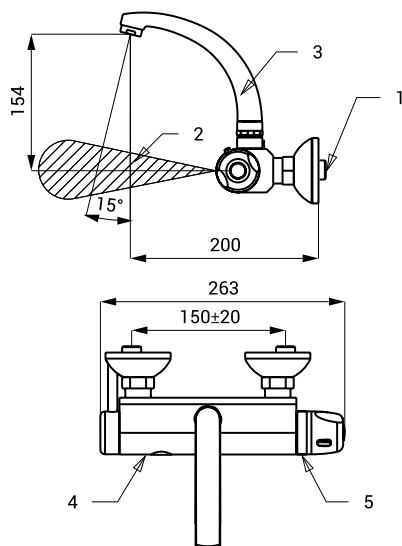

Automatická nástenná termostatická umývadlová batéria SLU 25

Technický list

SLU 25

Vlastnosti

- úsporný perlátor, prietok 6 l/min
- hygienický preplach
- použitie v zdravotníctve
- otočné výtokové ramienko
- je určená pre prívod teplej a studenej vody, nastavenie teploty termostatickou kartušou
- poistka proti obareniu
- uzavretie teplej vody pri výpadku studenej vody do 1 s
- tlak teplej a studenej vody musí byť rovnaký
- reaguje na prítomnosť rúk v snímanej zóne okamžitým spustením vody
- k vypnutiu vody dôjde po vybratí rúk po uplynutí nastavenej doby (možné nastaviť v rozsahu 0,25 - 7,75 s)
- bezpečnostná funkcia vypnutia vody po 5 minútach
- kontrola stavu batérie (u variant s indexom B)
- možnosť prepnutia do režimu ŠTART/STOP
- nastavenie parametrov pomocou diaľkového ovládača SLD 03

Stavebná príprava

- 1 - prívod vody
2 - snímaná zóna
3 - výtok vody
4 - chromované teleso
5 - termostatická kartuša

SLU 25

- 1 - prívod vody
2 - snímaná zóna
3 - výtok vody
4 - chromované teleso
5 - termostatická kartuša

SLU 25K

Technická špecifikácia

SLU 25, SLU 25B	rozteč prívodov 150 mm
SLU 25K, SLU 25BK	rozteč prívodov 100 mm
Napájacie napätie	
▪ SLU 25, SLU 25K	24 V DC
▪ SLU 25B, SLU 25BK	9 V
Príkion	
▪ pri napájaní 24 V DC	3 W
▪ pri napájaní 9 V	2 W
Životnosť batérie	
▪ lithiová 9 V, typ U9VL	cca 2 roky (pri 100 zopnutiach denne)
Dosah	
▪ štandardne	0,25 - 0,35 m
▪ v režime ŠTART/STOP	0,05 - 0,15 m
Doporučený pracovný tlak	0,1 - 0,6 MPa
Prietok	6 l/min. (inf. údaj)
Vstup vody	vonkajší závit G 1/2"