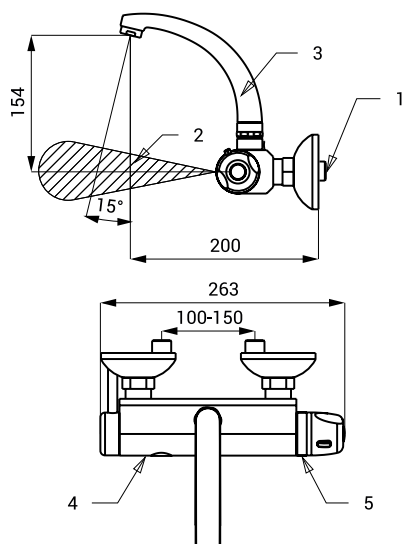

Automatická nástenná termostatická umývadlová batéria SLU 25

Technický list

SLU 25

Vlastnosti

- úsporný perlátor, prietok 6 l/min
- hygienický preplach
- použitie v zdravotníctve
- otočné výtokové ramienko
- je určená pre prívod teplej a studenej vody, nastavenie teploty termostatickou kartušou
- poistka proti obareniu
- uzavretie teplej vody pri výpadku studenej vody do 1 s
- tlak teplej a studenej vody musí byť rovnaký
- reaguje na prítomnosť rúk v snímanej zóne okamžitým spustením vody
- k vypnutiu vody dôjde po vybratí rúk po uplynutí nastavenej doby (možné nastaviť v rozsahu 0,25 - 7,75 s)
- bezpečnostná funkcia vypnutia vody po 5 minútach
- kontrola stavu batérie (u variant s indexom B)
- možnosť prepnutia do režimu ŠTART/STOP
- nastavenie parametrov pomocou diaľkového ovládača SLD 03

Stavebná príprava

- 1 - prívod vody
2 - snímaná zóna
3 - výtok vody
4 - chromované teleso
5 - termostatická kartuša

SLU 25

- 1 - prívod vody
2 - snímaná zóna
3 - výtok vody
4 - chromované teleso
5 - termostatická kartuša

SLU 25K

Technická špecifikácia

SLU 25, SLU 25B	rozteč prívodov 150 mm
SLU 25K, SLU 25BK	rozteč prívodov 100 mm
Napájacie napätie	
▪ SLU 25, SLU 25K	24 V DC
▪ SLU 25B, SLU 25BK	9 V
Príkion	
▪ pri napájaní 24 V DC	3 W
▪ pri napájaní 9 V	2 W
Životnosť batérie	
▪ lithiová 9 V, typ U9VL	cca 2 roky (pri 100 zopnutiach denne)
Dosah	
▪ štandardne	0,25 - 0,35 m
▪ v režime ŠTART/STOP	0,05 - 0,15 m
Doporučený pracovný tlak	0,1 - 0,6 MPa
Prietok	6 l/min. (inf. údaj)
Vstup vody	vonkajší závit G 1/2"