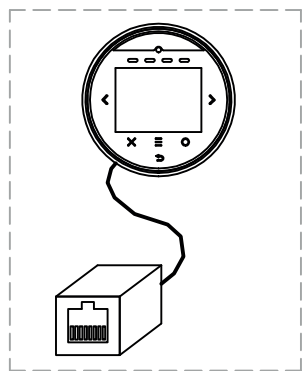

CYKY-O  
2 x 1,5 RE

Drähte im Schrank müssen min. 40 cm lang (von der Wand). Vor der Installation entfernen Sie die äußere Kabelisolierung für eine einfachere Handhabung im Schrank. (siehe Baubereitschaft)

SLZA 43

230 V / 50 Hz

SLZA 53 Schaltschütz 230 V AC/ 20A zur Montage im Verteilerkasten auf DIN-Schiene

A1

A2

BRAUN

BLAU

CYKY-O 2 x 1,5 RE

Die Länge der Kabel von der Münzeinheit zur Verteilerkasten mit dem SLZA 15-Steuerungsverteiler darf maximal 50 m betragen.

**INSTALLATION:**

Installation des Produkts darf nur von qualifizierten Personen mit entsprechender Berechtigung gemäß den Anweisungen und Vorschriften am Aufstellort durchgeführt werden.