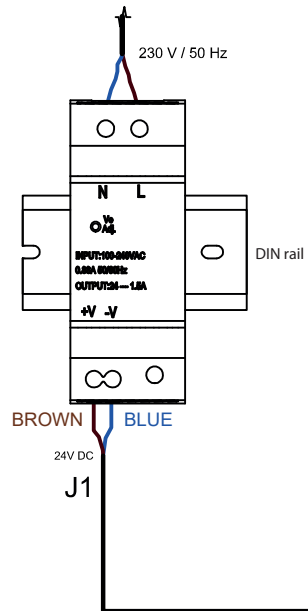

## Stykač na DIN liště v rozvaděči

SLZA 53 contactor 230 V AC/ 20A on DIN rail

Internet connection  
ethernet RJ45

J1	power supply 24V DC
J18	SLZA 53 contactor, output 1
IO13	micro SIM for GSM communication

230 V / 50 Hz

CYKY-O 2 x 1,5 RE

230V AC

SLZ 04Y

24V DC

BLAU BRAUN

Internetverbindung

UTP - cat. 5e

CYKY-O  
2 x 1,5 RE

Drähte im Schrank müssen min. 40 cm lang (von der Wand). Vor der Installation entfernen Sie die äußere Kabelisolierung für eine einfachere Handhabung im Schrank. (siehe Baubereitschaft)

Die Länge der Kabel von der Münzeinheit zur Verteilerkasten mit dem SLZA 15-Steuerungsverteiler darf maximal 50 m betragen.

**INSTALLATION:**

Installation des Produkts darf nur von qualifizierten Personen mit entsprechender Berechtigung gemäß den Anweisungen und Vorschriften am Aufstellort durchgeführt werden.