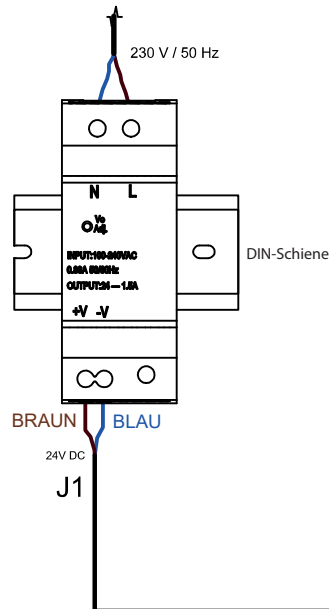

CYKY-O  
2 x 1,5 RE

Drähte im Schrank müssen min. 40 cm lang (von der Wand). Vor der Installation entfernen Sie die äußere Kabelisolierung für eine einfachere Handhabung im Schrank. (siehe Baubereitschaft)

SLZA 43

230 V / 50 Hz

SLZA 53 Schaltschütz 230 V AC/ 20A zur Montage im Verteilerkasten auf DIN-Schiene

A1

A2

BRAUN

BLAU

CYKY-O 2 x 1,5 RE

Die Länge der Kabel von der Münzeinheit zur Verteilerkasten mit dem SLZA 15-Steuerungsverteiler darf maximal 50 m betragen.

**INSTALLATION:**

Installation des Produkts darf nur von qualifizierten Personen mit entsprechender Berechtigung gemäß den Anweisungen und Vorschriften am Aufstellort durchgeführt werden.

Internetverbindung ethernet RJ45

J1	Netzteil 24V DC
J18	SLZA 53 Schaltschütz, der Output 1
IO13	Micro-SIM für die GSM-Kommunikation