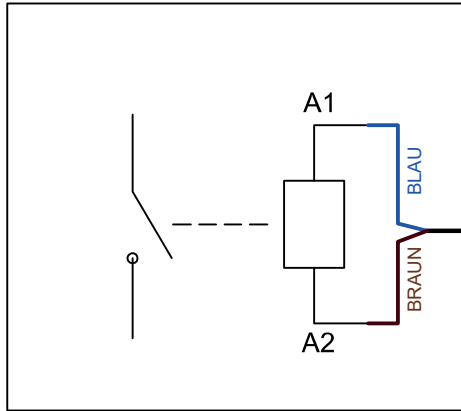

CYKY-O  
2 x 1,5 RE

Drähte im Schrank müssen min. 40 cm lang (von der Wand). Vor der Installation entfernen Sie die äußere Kabelisolierung für eine einfachere Handhabung im Schrank. (siehe Baubereitschaft)

SLZA 43

230 V / 50 Hz

SLZA 53 Schaltschütz 230 V AC/ 20A zur Montage im Verteilerkasten auf DIN-Schiene

A1

A2

BRAUN

BLAU

CYKY-O 2 x 1,5 RE

Die Länge der Kabel von der Münzeinheit zur Verteilerkasten mit dem SLZA 15-Steuerungsverteiler darf maximal 50 m betragen.

**INSTALLATION:**

Installation des Produkts darf nur von qualifizierten Personen mit entsprechender Berechtigung gemäß den Anweisungen und Vorschriften am Aufstellort durchgeführt werden.

Internetverbindung ethernet RJ45

J1	Netzteil 24V DC
J18	SLZA 53 Schaltschütz, der Output 1
IO13	Micro-SIM für die GSM-Kommunikation