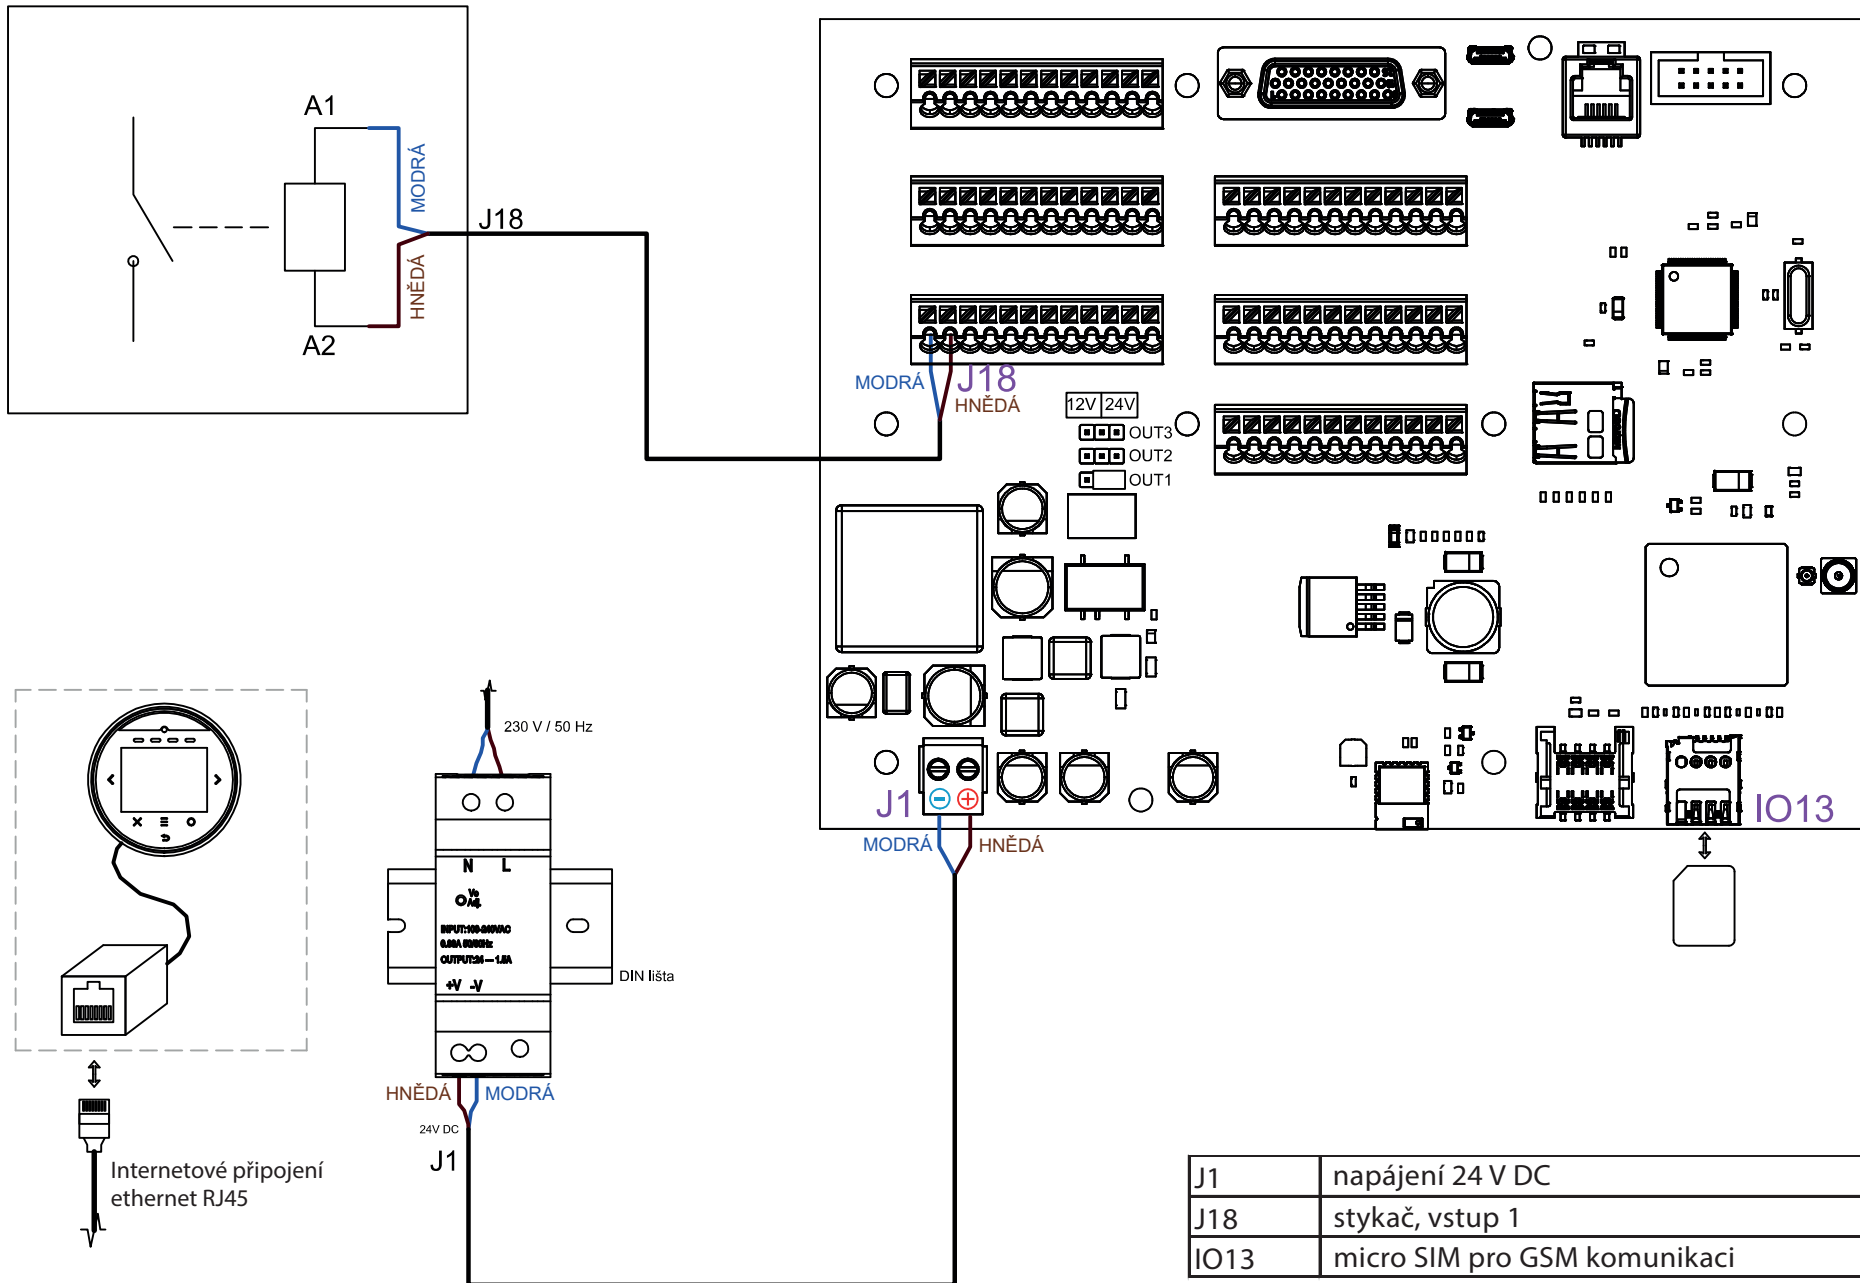

CS

**INSTALACE:**

Montáž výrobku smí provádět pouze osoba způsobilá s příslušným oprávněním dle návodu a předpisů (dle NV 194/2022 Sb.)

## Stykač na DIN liště v rozvaděči

SLZA 53 contactor 230 V AC/ 20A on DIN rail

Internet connection  
ethernet RJ45

J1	power supply 24V DC
J18	SLZA 53 contactor, output 1
IO13	micro SIM for GSM communication

CYKY-O  
2 x 1,5 RE

Drähte im Schrank müssen min. 40 cm lang (von der Wand). Vor der Installation entfernen Sie die äußere Kabelisolierung für eine einfachere Handhabung im Schrank. (siehe Baubereitschaft)

Die Länge der Kabel von der Münzeinheit zur Verteilerkasten mit dem SLZA 15-Steuerungsverteiler darf maximal 50 m betragen.

**INSTALLATION:**

Installation des Produkts darf nur von qualifizierten Personen mit entsprechender Berechtigung gemäß den Anweisungen und Vorschriften am Aufstellort durchgeführt werden.