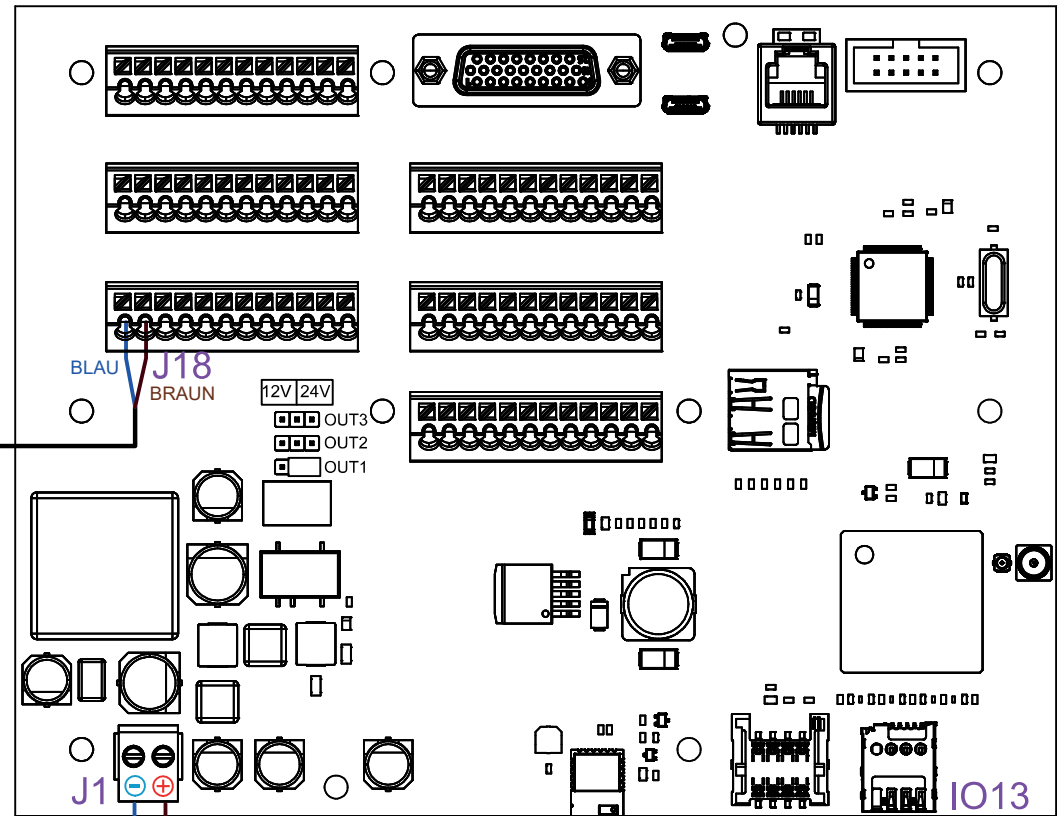

CYKY-O  
2 x 1,5 RE

Drähte im Schrank müssen min. 40 cm lang (von der Wand). Vor der Installation entfernen Sie die äußere Kabelisolierung für eine einfachere Handhabung im Schrank. (siehe Baubereitschaft)

SLZA 43

230 V / 50 Hz

SLZA 53 Schaltschütz 230 V AC/ 20A zur Montage im Verteilerkasten auf DIN-Schiene

A1

A2

BRAUN

BLAU

CYKY-O 2 x 1,5 RE

Die Länge der Kabel von der Münzeinheit zur Verteilerkasten mit dem SLZA 15-Steuerungsverteiler darf maximal 50 m betragen.

**INSTALLATION:**

Installation des Produkts darf nur von qualifizierten Personen mit entsprechender Berechtigung gemäß den Anweisungen und Vorschriften am Aufstellort durchgeführt werden.

Internetverbindung ethernet RJ45

J1	Netzteil 24V DC
J18	SLZA 53 Schaltschütz, der Output 1
IO13	Micro-SIM für die GSM-Kommunikation