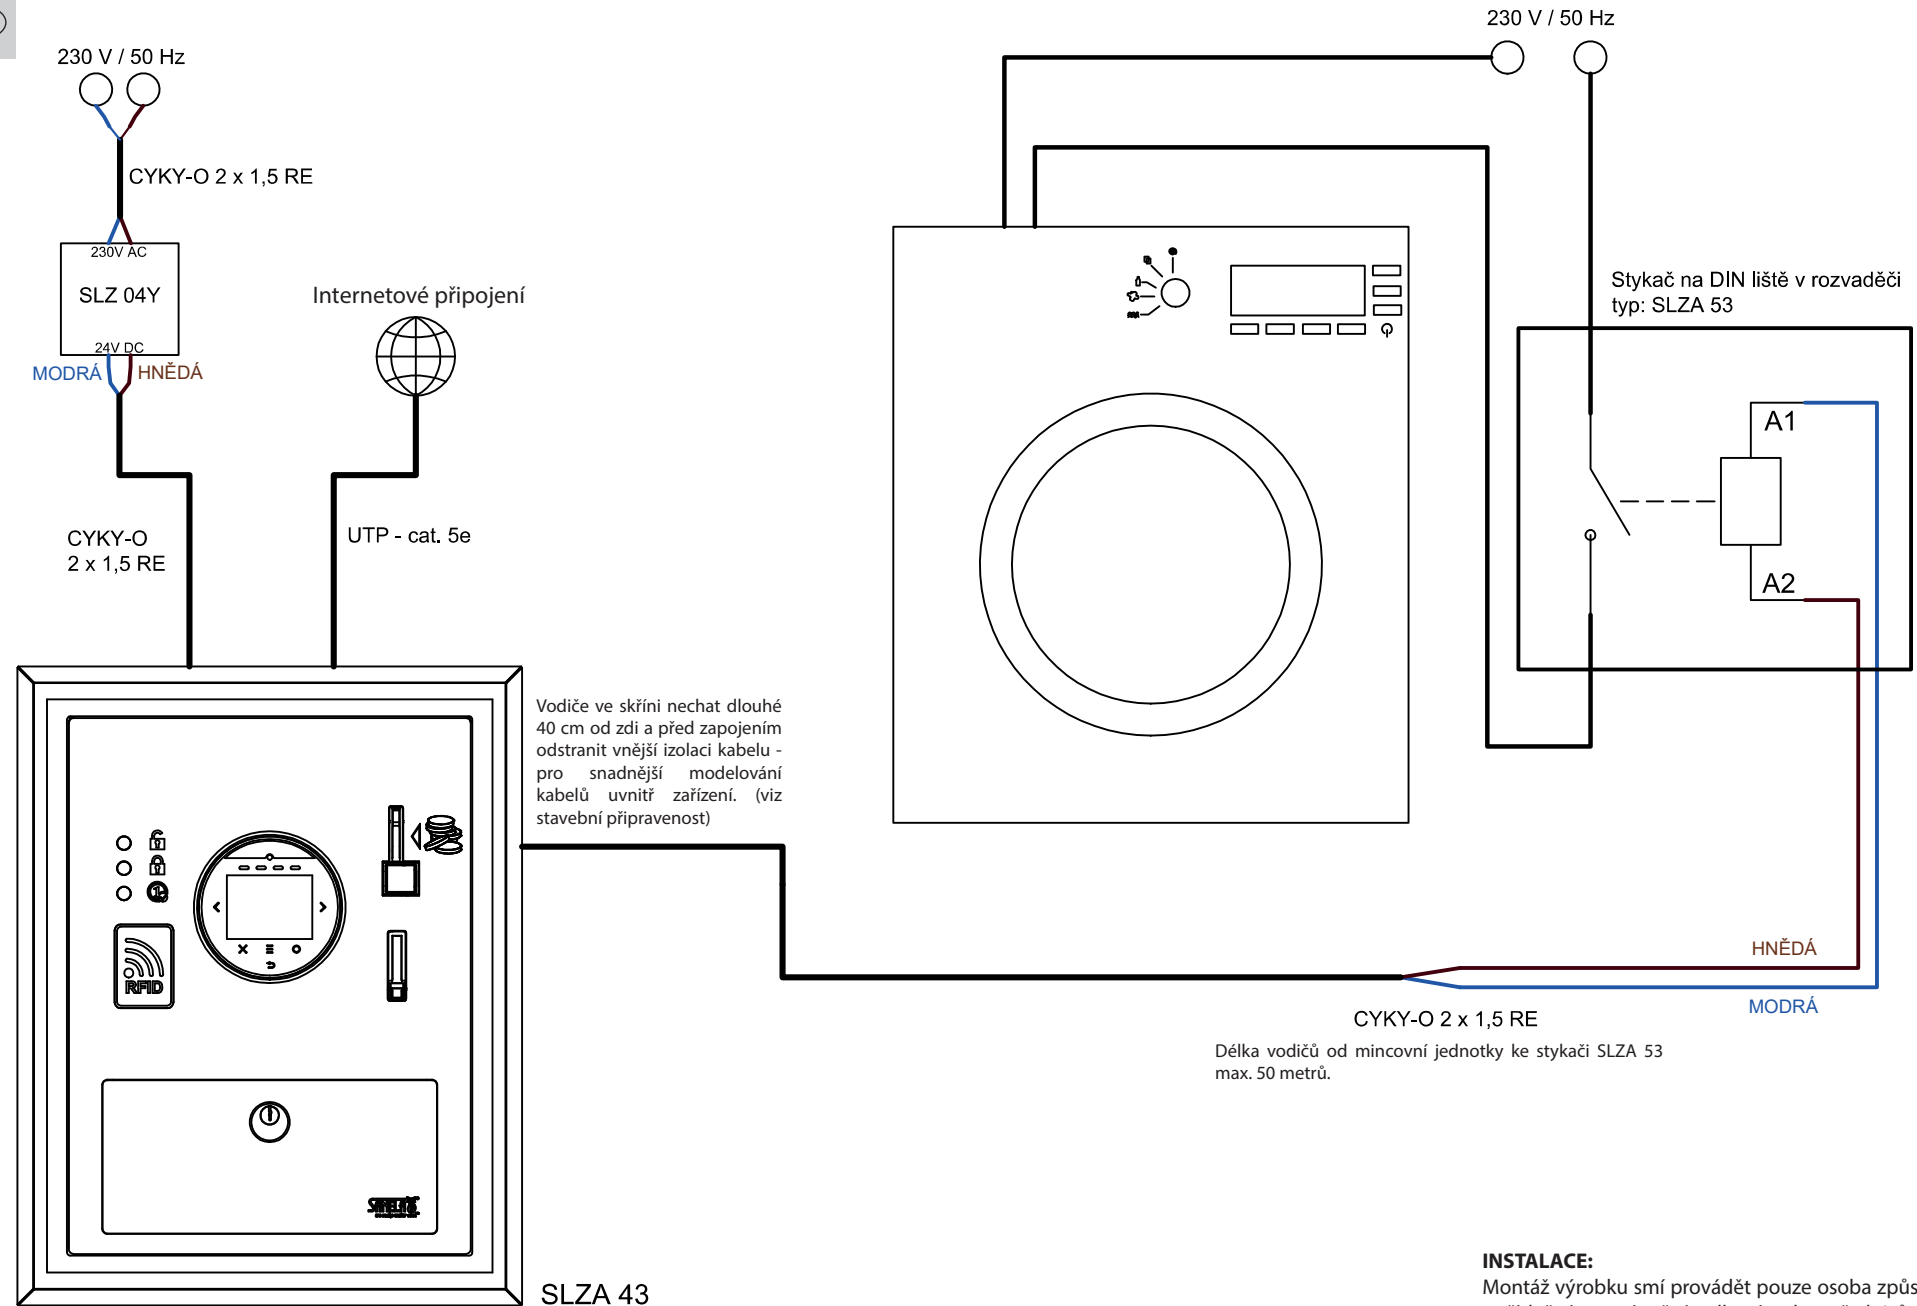

CS

**INSTALACE:**

Montáž výrobku smí provádět pouze osoba způsobilá s příslušným oprávněním dle návodu a předpisů (dle NV 194/2022 Sb.)

## Stykač na DIN liště v rozvaděči

SLZA 53 contactor 230 V AC/ 20A on DIN rail

Internet connection  
ethernet RJ45

J1	power supply 24V DC
J18	SLZA 53 contactor, output 1
IO13	micro SIM for GSM communication

CYKY-O  
2 x 1,5 RE

Drähte im Schrank müssen min. 40 cm lang (von der Wand). Vor der Installation entfernen Sie die äußere Kabelisolierung für eine einfachere Handhabung im Schrank. (siehe Baubereitschaft)

Die Länge der Kabel von der Münzeinheit zur Verteilerkasten mit dem SLZA 15-Steuerungsverteiler darf maximal 50 m betragen.

**INSTALLATION:**

Installation des Produkts darf nur von qualifizierten Personen mit entsprechender Berechtigung gemäß den Anweisungen und Vorschriften am Aufstellort durchgeführt werden.