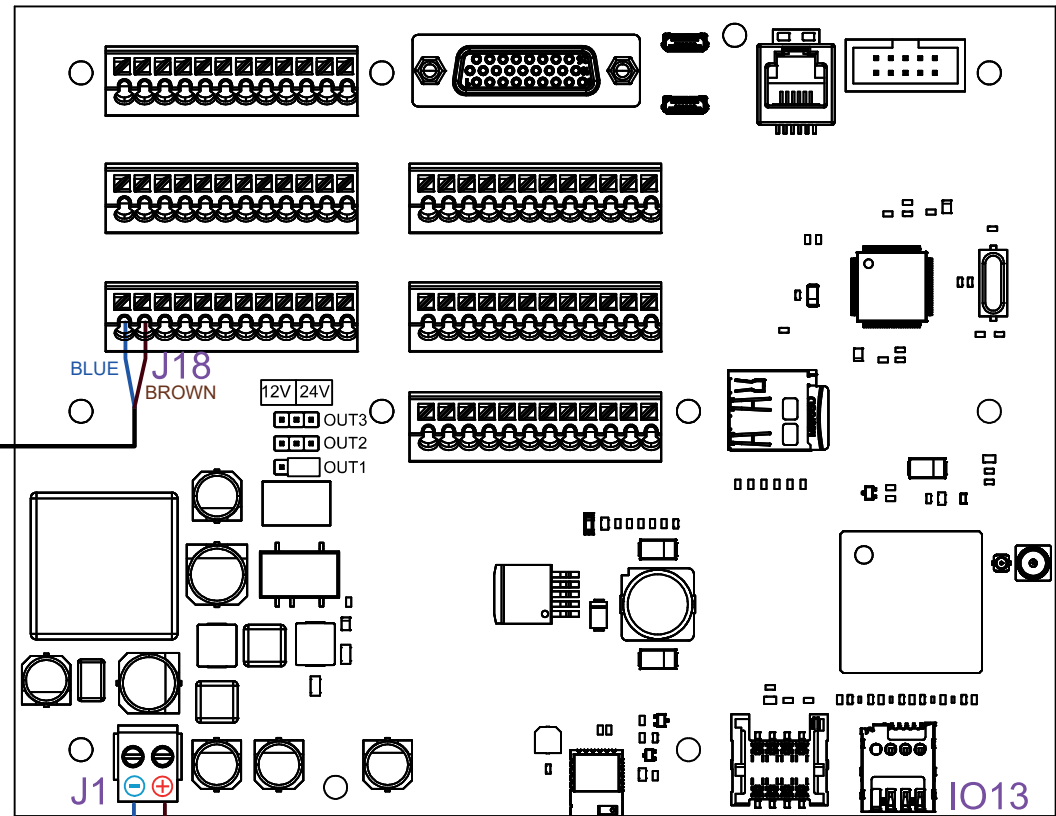

CS

**INSTALACE:**

Montáž výrobku smí provádět pouze osoba způsobilá s příslušným oprávněním dle návodu a předpisů (dle NV 194/2022 Sb.)

## Stykač na DIN liště v rozvaděči

SLZA 53 contactor 230 V AC/ 20A on DIN rail

Internet connection  
ethernet RJ45

J1	power supply 24V DC
J18	SLZA 53 contactor, output 1
IO13	micro SIM for GSM communication

Die Länge der Kabel von der Münzeinheit zur Verteilerkasten mit dem SLZA 15-Steuerungsverteiler darf maximal 50 m betragen.

**INSTALLATION:**

Installation des Produkts darf nur von qualifizierten Personen mit entsprechender Berechtigung gemäß den Anweisungen und Vorschriften am Aufstellort durchgeführt werden.

Internetverbindung ethernet RJ45

J1	Netzteil 24V DC
J18	SLZA 53 Schaltschütz, der Output 1
IO13	Micro-SIM für die GSM-Kommunikation