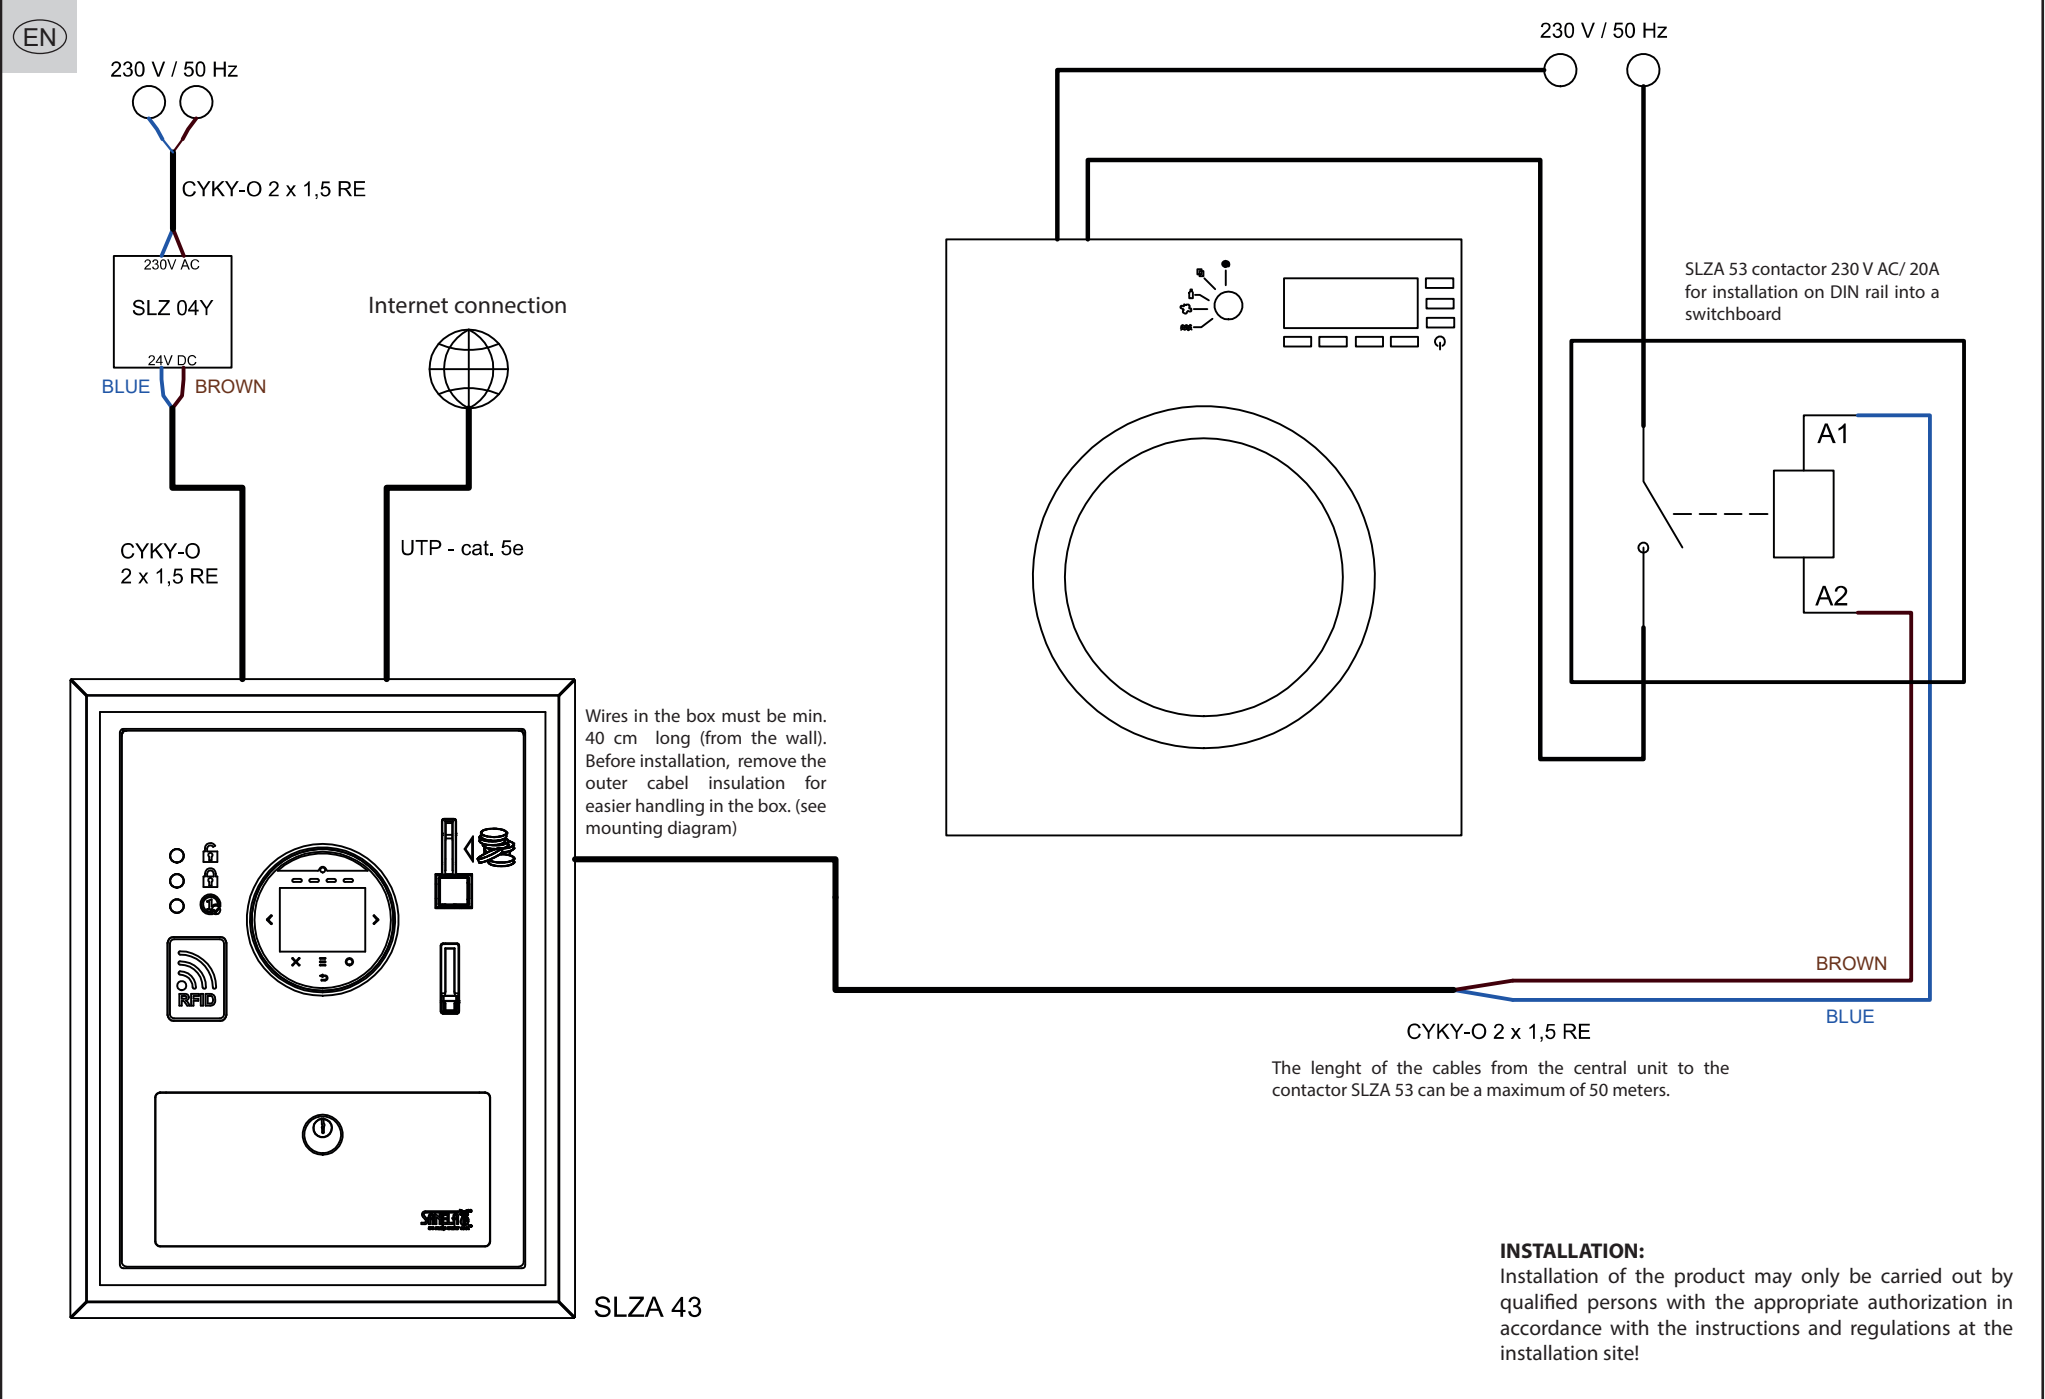

CS

**INSTALACE:**

Montáž výrobku smí provádět pouze osoba způsobilá s příslušným oprávněním dle návodu a předpisů (dle NV 194/2022 Sb.)

## Stykač na DIN liště v rozvaděči

SLZA 53 contactor 230 V AC/ 20A on DIN rail

Internet connection  
ethernet RJ45

J1	power supply 24V DC
J18	SLZA 53 contactor, output 1
IO13	micro SIM for GSM communication

CYKY-O  
2 x 1,5 RE

Drähte im Schrank müssen min. 40 cm lang (von der Wand). Vor der Installation entfernen Sie die äußere Kabelisolierung für eine einfachere Handhabung im Schrank. (siehe Baubereitschaft)

Die Länge der Kabel von der Münzeinheit zur Verteilerkasten mit dem SLZA 15-Steuerungsverteiler darf maximal 50 m betragen.

**INSTALLATION:**

Installation des Produkts darf nur von qualifizierten Personen mit entsprechender Berechtigung gemäß den Anweisungen und Vorschriften am Aufstellort durchgeführt werden.