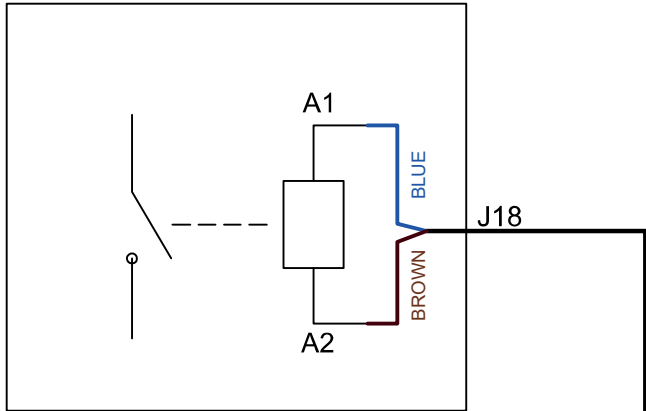

## Stykač na DIN liště v rozvaděči

SLZA 53 contactor 230 V AC/ 20A on DIN rail

Internet connection  
ethernet RJ45

J1	power supply 24V DC
J18	SLZA 53 contactor, output 1
IO13	micro SIM for GSM communication

230 V / 50 Hz

CYKY-O 2 x 1,5 RE

230V AC

SLZ 04Y

24V DC

BLAU BRAUN

Internetverbindung

UTP - cat. 5e

SLZA 43

230 V / 50 Hz

SLZA 53 Schaltschütz 230 V AC/ 20A zur Montage im Verteilerkasten auf DIN-Schiene

A1

A2

BRAUN

BLAU

CYKY-O 2 x 1,5 RE

Die Länge der Kabel von der Münzeinheit zur Verteilerkasten mit dem SLZA 15-Steuerungsverteiler darf maximal 50 m betragen.

**INSTALLATION:**

Installation des Produkts darf nur von qualifizierten Personen mit entsprechender Berechtigung gemäß den Anweisungen und Vorschriften am Aufstellort durchgeführt werden.