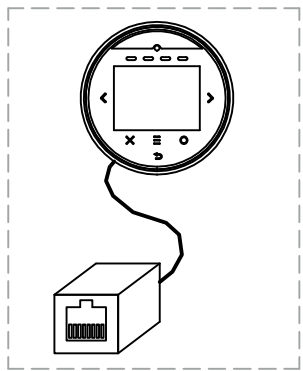

CS

**INSTALACE:**

Montáž výrobku smí provádět pouze osoba způsobilá s příslušným oprávněním dle návodu a předpisů (dle NV 194/2022 Sb.)

## Stykač na DIN liště v rozvaděči

SLZA 53 contactor 230 V AC/ 20A on DIN rail

Internet connection  
ethernet RJ45

J1	power supply 24V DC
J18	SLZA 53 contactor, output 1
IO13	micro SIM for GSM communication

Die Länge der Kabel von der Münzeinheit zur Verteilerkasten mit dem SLZA 15-Steuerungsverteiler darf maximal 50 m betragen.

**INSTALLATION:**

Installation des Produkts darf nur von qualifizierten Personen mit entsprechender Berechtigung gemäß den Anweisungen und Vorschriften am Aufstellort durchgeführt werden.