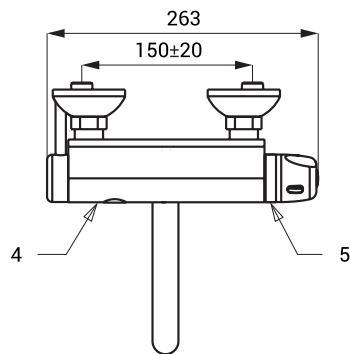

Automatická nástenná termostatická umývadlová batéria SLU 25S

SANELA 
we make water cool®

Vlastnosti

- úsporný perlátor, prietok 6 l/min
- hygienický preplach
- použitie v zdravotníctve
- otočné výtokové ramienko
- je určená pre prívod teplej a studenej vody, nastavenie teploty termostatickou kartušou
- poisťka proti obareniu
- uzavretie teplej vody pri výpadku studenej vody do 1 s
- tlak teplej a studenej vody musí byť rovnaký
- reaguje na prítomnosť osoby v snímanej zóne spustením vody
- k vypnutiu vody dôjde po vystúpení osoby zo snímanej zóny (možné nastaviť v rozsahu 0,25 - 7,75 s), štandardne 3 s
- bezpečnostná funkcia vypnutia vody po 5 minútach
- kontrola stavu batérie (u variant s indexom B)
- možnosť prepnutia do režimu ŠTART/STOP
- nastavenie parametrov pomocou diaľkového ovládača SLD 03

Stavebná príprava

- 1 - prívod vody
2 - snímaná zóna
3 - výtok vody
4 - chromované teleso
5 - termostatická kartuša

SLU 25S

- 1 - prívod vody
2 - snímaná zóna
3 - výtok vody
4 - chromované teleso
5 - termostatická kartuša

SLU 25SK

Technická špecifikácia

SLU 25S, SLU 25SB	rozteč prívodov 150 mm
SLU 25SK, SLU 25SBK	rozteč prívodov 100 mm
Napájacie napätie	
▪ SLU 25S, SLU 25SK	24 V DC
▪ SLU 25SB, SLU 25SBK	9 V
Prikon	
▪ pri napájaní 24 V DC	3 W
▪ pri napájaní 9 V	2 W
Životnosť batérie	
▪ lithiová 9 V, typ U9VL	cca 2 roky (pri 100 zopnutiach denne)
Dosah	
▪ štandardne	0,6 - 0,75 m
▪ v režime ŠTART/STOP	0,05 - 0,15 m
Doporučený pracovný tlak	0,1 - 0,6 MPa
Prietok	6 l/min. (inf. údaj)
Vstup vody	vonkajší závit G 1/2"