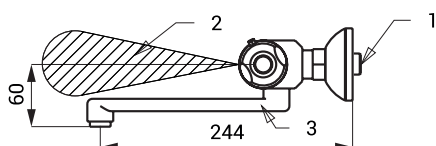

Automatická nástenná termostatická umývadlová batéria SLU 25S

SANELA 
we make water cool®

Vlastnosti

- úsporný perlátor, prietok 6 l/min
- hygienický preplach
- použitie v zdravotníctve
- otočné výtokové ramienko
- je určená pre prívod teplej a studenej vody, nastavenie teploty termostatickou kartušou
- poisťka proti obareniu
- uzavretie teplej vody pri výpadku studenej vody do 1 s
- tlak teplej a studenej vody musí byť rovnaký
- reaguje na prítomnosť osoby v snímanej zóne spustením vody
- k vypnutiu vody dôjde po vystúpení osoby zo snímanej zóny (možné nastaviť v rozsahu 0,25 - 7,75 s), štandardne 3 s
- bezpečnostná funkcia vypnutia vody po 5 minútach
- kontrola stavu batérie (u variant s indexom B)
- možnosť prepnutia do režimu ŠTART/STOP
- nastavenie parametrov pomocou diaľkového ovládača SLD 03

Stavebná príprava

- 1 - prívod vody
2 - snímaná zóna
3 - výtok vody
4 - chromované teleso
5 - termostatická kartuša

SLU 25S

- 1 - prívod vody
2 - snímaná zóna
3 - výtok vody
4 - chromované teleso
5 - termostatická kartuša

SLU 25SK

Technická špecifikácia

SLU 25S, SLU 25SB	rozteč prívodov 150 mm
SLU 25SK, SLU 25SBK	rozteč prívodov 100 mm
Napájacie napätie	
▪ SLU 25S, SLU 25SK	24 V DC
▪ SLU 25SB, SLU 25SBK	9 V
Prikon	
▪ pri napájaní 24 V DC	3 W
▪ pri napájaní 9 V	2 W
Životnosť batérie	
▪ lithiová 9 V, typ U9VL	cca 2 roky (pri 100 zopnutiach denne)
Dosah	
▪ štandardne	0,6 - 0,75 m
▪ v režime ŠTART/STOP	0,05 - 0,15 m
Doporučený pracovný tlak	0,1 - 0,6 MPa
Prietok	6 l/min. (inf. údaj)
Vstup vody	vonkajší závit G 1/2"