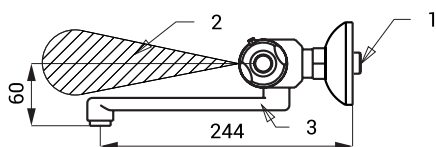

Automatická nástenná termostatická umývadlová batéria SLU 25S

SANELA 
we make water cool®

Vlastnosti

- úsporný perlátor, prietok 6 l/min
- hygienický preplach
- použitie v zdravotníctve
- otočné výtokové ramienko
- je určená pre prívod teplej a studenej vody, nastavenie teploty termostatickou kartušou
- poisťka proti obareniu
- uzavretie teplej vody pri výpadku studenej vody do 1 s
- tlak teplej a studenej vody musí byť rovnaký
- reaguje na prítomnosť osoby v snímanej zóne spustením vody
- k vypnutiu vody dôjde po vystúpení osoby zo snímanej zóny (možné nastaviť v rozsahu 0,25 - 7,75 s), štandardne 3 s
- bezpečnostná funkcia vypnutia vody po 5 minútach
- kontrola stavu batérie (u variant s indexom B)
- možnosť prepnutia do režimu ŠTART/STOP
- nastavenie parametrov pomocou diaľkového ovládača SLD 03

Stavebná príprava

- 1 - prívod vody
2 - snímaná zóna
3 - výtok vody
4 - chromované teleso
5 - termostatická kartuša

SLU 25S

- 1 - prívod vody
2 - snímaná zóna
3 - výtok vody
4 - chromované teleso
5 - termostatická kartuša

SLU 25SK

Technická špecifikácia

SLU 25S, SLU 25SB	rozteč prívodov 150 mm
SLU 25SK, SLU 25SBK	rozteč prívodov 100 mm
Napájacie napätie	
▪ SLU 25S, SLU 25SK	24 V DC
▪ SLU 25SB, SLU 25SBK	9 V
Prikon	
▪ pri napájaní 24 V DC	3 W
▪ pri napájaní 9 V	2 W
Životnosť batérie	
▪ lithiová 9 V, typ U9VL	cca 2 roky (pri 100 zopnutiach denne)
Dosah	
▪ štandardne	0,6 - 0,75 m
▪ v režime ŠTART/STOP	0,05 - 0,15 m
Doporučený pracovný tlak	0,1 - 0,6 MPa
Prietok	6 l/min. (inf. údaj)
Vstup vody	vonkajší závit G 1/2"