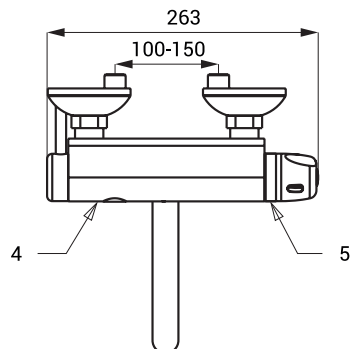

Stavebná príprava

- 1 - prívod vody
2 - snímaná zóna
3 - výtok vody
4 - chromované teleso
5 - termostatická kartuša

SLU 25S

- 1 - prívod vody
2 - snímaná zóna
3 - výtok vody
4 - chromované teleso
5 - termostatická kartuša

SLU 25SK

Technická špecifikácia

SLU 25S, SLU 25SB	rozteč prívodov 150 mm
SLU 25SK, SLU 25SBK	rozteč prívodov 100 mm
Napájacie napätie	
▪ SLU 25S, SLU 25SK	24 V DC
▪ SLU 25SB, SLU 25SBK	9 V
Prikon	
▪ pri napájaní 24 V DC	3 W
▪ pri napájaní 9 V	2 W
Životnosť batérie	
▪ lithiová 9 V, typ U9VL	cca 2 roky (pri 100 zopnutiach denne)
Dosah	
▪ štandardne	0,6 - 0,75 m
▪ v režime ŠTART/STOP	0,05 - 0,15 m
Doporučený pracovný tlak	0,1 - 0,6 MPa
Prietok	6 l/min. (inf. údaj)
Vstup vody	vonkajší závit G 1/2"