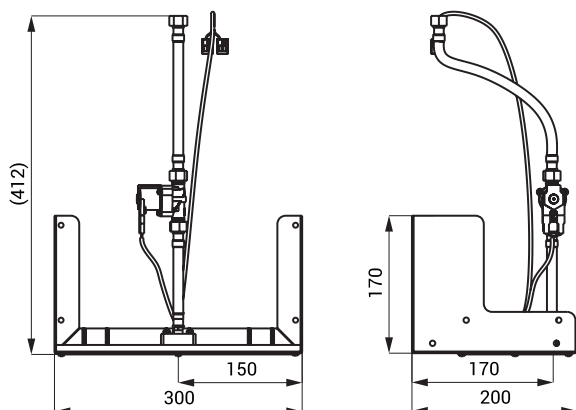

Automatická nástenná batéria pre umiestnenie za zrkadlo SLZN 84D

Vlastnosti

- úsporný perlátor, prietok 6 l/min
- hygienický preplach
- bezolovnatá technológia
- automatická nástenná batéria pre umiestnenie za zrkadlo s elektronikou ALS
- montáž na stenu za zrkadlo
- je určená pre jednotrubkový prívod studenej alebo tepelne upravenej vody
- reaguje na prítomnosť rúk v snímanej zóne pod zrkadlom okamžitým spustením vody
- k vypnutiu vody dôjde po vybratí rúk po uplynutí nastavenej doby (možné nastaviť v rozsahu 0,25 - 7,75 s)
- bezpečnostná funkcia vypnutia vody po 5 minútach
- možnosť prepnutia do režimu ŠTART/STOP
- nastavenie parametrov pomocou diaľkového ovládača SLD 03

Rozmery

Technická špecifikácia

Rozmery	170 x 200 x 300 mm
Napájacie napätie	24 V DC
Prikon	7 W
Dosah	
▪ štandardne	0,13 - 0,19 m
▪ v režime ŠTART/STOP	0,05 - 0,15 m
Doporučený pracovný tlak	0,1 - 0,6 MPa
Prietok	6 l/min. (inf. údaj)
Vstup vody	vonkajší závit G 1/2"