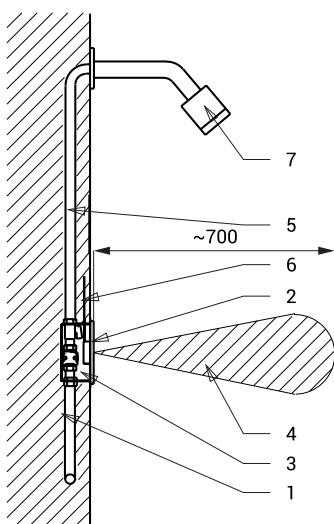

SLS 01AKV

Vlastnosti

- **hygienický preplach**
- určene pre jednorubkový prívod studenej alebo tepelne upravenej vody
- reaguje na prítomnosť osoby v snímanej zóne spustením vody
- k vypnutiu vody dôjde po vystúpení osoby zo snímanej zóny (možné nastaviť v rozsahu 0,25 - 7,75 s), štandardne 3 s
- bezpečnostná funkcia vypnutia vody po 5 minútach
- kontrola stavu batérie (u variant s indexom B)
- možnosť prepnutia do režimu ŠTART/STOP
- nastavenie parametrov pomocou diaľkového ovládača SLD 03

Stavebná príprava

- 1 - prívod vody
- 2 - nerezový kryt s elektronikou
- 3 - montážna krabica
- 4 - snímaná zóna
- 5 - výtok vody
- 6 - prívod napájania
- 7 - sprchová hlavica (nie je súčasťou dodávky)

Technická špecifikácia

Rozmer nerezového krytu	170 x 170 x 10 mm
Rozmer montážnej krabice	140 x 140 x 75 mm
Napájacie napätie	
▪ SLS 01AKV	24 V DC
▪ SLS 01AKVB	6 V
Príkonnosť	
▪ pri napájaní 24 V DC	7 W
▪ pri napájaní 6 V	3 W
Životnosť batérií	
▪ 4 ks AA alkalických batérií 1,5 V, 2700 mAh	cca 2 roky (pri 100 zopnutiach denne)
Dosah	
▪ štandardne	0,27 - 0,35 m
▪ v režime ŠTART/STOP	0,05 - 0,15 m
Doporučený pracovný tlak	0,1 - 0,6 MPa
Prietok	12 l/min. (inf. údaj)
Vstup vody	vonkajší závit G 3/4"
Výstup vody	vonkajší závit G 3/4"