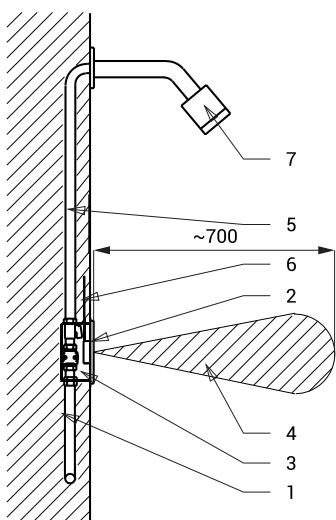

SLS 01AK

Vlastnosti

- **hygienický preplach**
- určene pre jednotrubkový prívod studenej alebo tepelne upravenej vody
- reaguje na prítomnosť osoby v snímanej zóne spustením vody
- k vypnutiu vody dôjde po vystúpení osoby zo snímanej zóny (možné nastaviť v rozsahu 0,25 - 7,75 s), štandardne 3 s
- bezpečnostná funkcia vypnutia vody po 5 minútach
- kontrola stavu batérie (u variant s indexom B)
- možnosť prepnutia do režimu ŠTART/STOP
- nastavenie parametrov pomocou diaľkového ovládača SLD 03

Stavebná príprava

- 1 - prívod vody
- 2 - nerezový kryt s elektronikou
- 3 - montážna krabica
- 4 - snímaná zóna
- 5 - výtok vody
- 6 - prívod napájania
- 7 - sprchová hlavica (nie je súčasťou dodávky)

Technická špecifikácia

Rozmer nerezového krytu	170 x 170 x 10 mm
Rozmer montážnej krabice	140 x 140 x 75 mm
Napájacie napätie	
▪ SLS 01AK	24 V DC
▪ SLS 01AKB	6 V
Príkion	
▪ pri napájaní 24 V DC	7 W
▪ pri napájaní 6 V	3 W
Životnosť batérií	
▪ 4 ks AA alkalických batérií 1,5 V, 2700 mAh	cca 2 roky (pri 100 zopnutiach denne)
Dosah	
▪ štandardne	0,27 - 0,35 m
▪ v režime ŠTART/STOP	0,05 - 0,15 m
Doporučený pracovný tlak	0,1 - 0,6 MPa
Prietok	12 l/min. (inf. údaj)
Vstup vody	vonkajší závit G 3/4"
Výstup vody	vonkajší závit G 3/4"