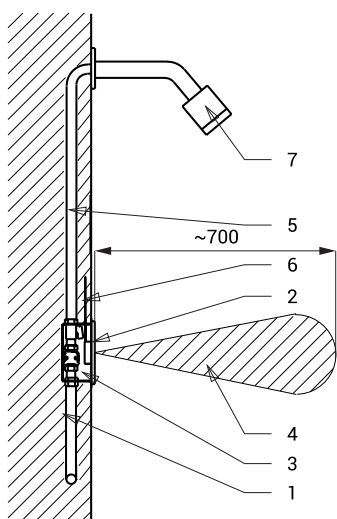

SLS 01N

Vlastnosti

- **hygienický preplach**
- určene pre jednotrubkový prívod studenej alebo tepelne upravenej vody
- reaguje na prítomnosť osoby v snímanej zóne spustením vody
- k vypnutiu vody dôjde po vystúpení osoby zo snímanej zóny (možné nastaviť v rozsahu 0,25 - 7,75 s), štandardne 3 s
- bezpečnostná funkcia vypnutia vody po 5 minútach
- kontrola stavu batérie (u variant s indexom B)
- možnosť prepnutia do režimu ŠTART/STOP
- nastavenie parametrov pomocou diaľkového ovládača SLD 03

Stavebná príprava

- 1 - prívod vody
- 2 - nerezový kryt s elektronikou
- 3 - montážna krabica
- 4 - snímaná zóna
- 5 - výtok vody
- 6 - prívod napájania
- 7 - sprchová hlavica (nie je súčasťou dodávky)

Technická špecifikácia

Rozmer nerezového krytu	170 x 170 x 10 mm
Rozmer montážnej krabice	140 x 140 x 75 mm
Napájacie napätie	
▪ SLS 01N	24 V DC
▪ SLS 01NB	6 V
Príkion	
▪ pri napájaní 24 V DC	7 W
▪ pri napájaní 6 V	3 W
Životnosť batérií	
▪ 4 ks AA alkalických batérií 1,5 V, 2700 mAh	cca 2 roky (pri 100 zopnutiach denne)
Dosah	
▪ štandardne	0,27 - 0,35 m
▪ v režime ŠTART/STOP	0,05 - 0,15 m
Doporučený pracovný tlak	0,1 - 0,6 MPa
Prietok	12 l/min. (inf. údaj)
Vstup vody	vonkajší závit G 3/4"
Výstup vody	vonkajší závit G 3/4"