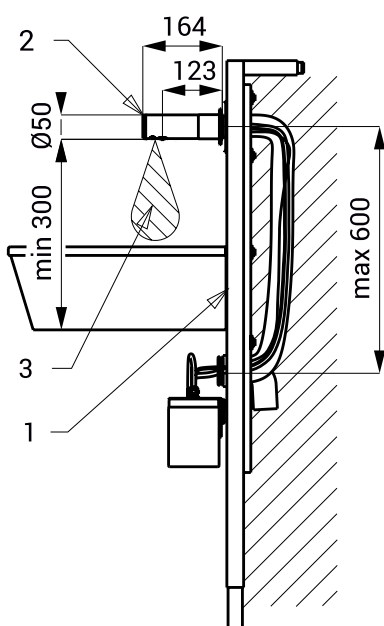

Automatický čierny nerezový nástenný dávkovač mydla SLZN 83EVR

SLZN 83EVR

Vlastnosti

- jednoduché dopĺňovanie mydla
- nízka spotreba mydla
- reaguje na prítomnosť rúk v snímanej zóne spustením jednej dávky mydla (čas dávkovanie mydla možné nastaviť v rozsahu 1,3 - 13 s), štandardne 2,6 s
- použitie v súkromnom sektore, nádržka na mýdlo 1 l
- nastavenie parametrov pomocou diaľkového ovládača SLD 03
- vrátane montážneho rámu SLR 24

Stavebná príprava

- 1 - montážny rám s prívodom mydla a prívodom napájania 24 V DC v ochrannej rúrke
2 - nerezové ramienko
3 - dosah

Technická špecifikácia

Napájacie napätie	230 V AC
Príkion	3 W
Dosah	0,11 - 0,15 m
Odporúčaná viskozita mydla	10 mPa*s - 5000 mPa*s
(Nepoužívať chemické rozpúšťadlá ani dezinfekcie)	

Špecifikácia dodávky

SLZN 83EVR - obj. č. 85839

čierne nerezové ramienko s dávkovačom mydla a elektronikou, úchytková doska, prívodná hadička a káble, čerpadlo na mydlo a nádržka na mydlo 1 l, ochranná rúrka 80 cm, SLZ 07 - napájací zdroj do zásuvky 230 V AC/ 24 V DC, montážny rám SLR 24