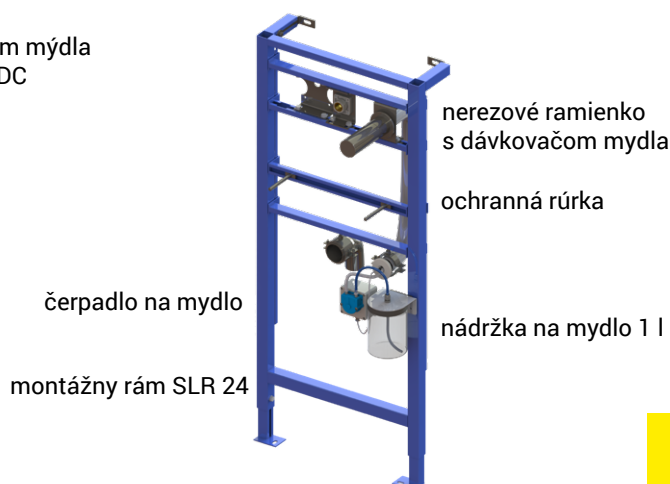

Automatický čierny nerezový nástenný dávkovač mydla SLZN 83EVR

SLZN 83EVR

Vlastnosti

- jednoduché dopĺňovanie mydla
- nízka spotreba mydla
- reaguje na prítomnosť rúk v snímanej zóne spustením jednej dávky mydla (čas dávkovanie mydla možné nastaviť v rozsahu 1,3 - 13 s), štandardne 2,6 s
- použitie v súkromnom sektore, nádržka na mýdlo 1 l
- nastavenie parametrov pomocou diaľkového ovládača SLD 03
- vrátane montážneho rámu SLR 24

Stavebná príprava

- 1 - montážny rám s prívodom mydla a prívodom napájania 24 V DC v ochrannej rúrke
2 - nerezové ramienko
3 - dosah

Technická špecifikácia

Napájacie napätie	230 V AC
Príkion	3 W
Dosah	0,11 - 0,15 m
Odporúčaná viskozita mydla	10 mPa*s - 5000 mPa*s
(Nepoužívať chemické rozpúšťadlá ani dezinfekcie)	

Špecifikácia dodávky

SLZN 83EVR - obj. č. 85839

čierne nerezové ramienko s dávkovačom mydla a elektronikou, úchytková doska, prívodná hadička a káble, čerpadlo na mydlo a nádržka na mydlo 1 l, ochranná rúrka 80 cm, SLZ 07 - napájací zdroj do zásuvky 230 V AC/ 24 V DC, montážny rám SLR 24