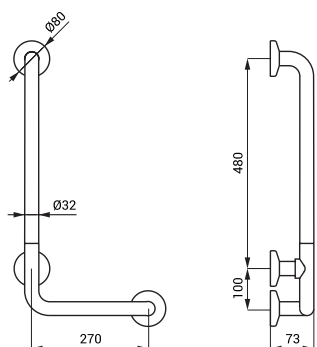

SLZM 19W 49192 Oceľové vaňové madlo, pevné, ľavé

- pre osoby s telesným postihnutím a zníženou pohyblivosťou
- upevňovacia sada
- rozmery 350 x 660 mm, Ø 32 mm
- farba biela - Komaxit