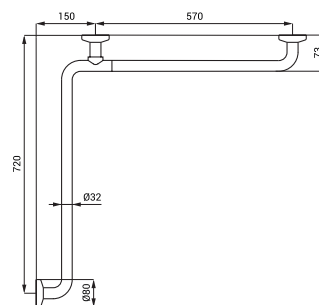

SLZM 17W   **49172**   Oceľové rohové madlo, pevné

- pre osoby s telesným postihnutím a zníženou pohyblivosťou

- upevňovacia sada
- rozmery 760 x 760 mm, Ø 32 mm
- farba biela - Komaxit