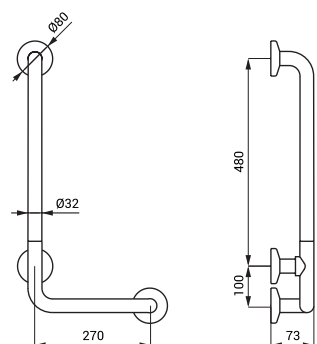

SLZM 18W

**SLZM 18W 49182** Oceľové vaňové madlo, pevné, pravé

- pre osoby s telesným postihnutím a zníženou pohyblivosťou
- upevňovacia sada
- rozmery 350 x 660 mm, Ø 32 mm
- farba biela - Komaxit

SLZM 19

**SLZM 19 49190** Nerezové vaňové madlo, pevné, ľavé

**SLZM 19X 49191** Nerezové vaňové madlo, pevné, ľavé

- pre osoby s telesným postihnutím a zníženou pohyblivosťou
- upevňovacia sada
- rozmery 350 x 660 mm, Ø 32 mm
- povrch lesklý (SLZM 19)
- povrch matný (SLZM 19X)