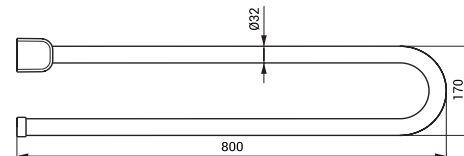

SLZM 15W   **49152**   Oceľové madlo, sklopné

SLZM 16W   **49162**   Oceľové madlo, sklopné

- pre osoby s telesným postihnutím a zníženou pohyblivosťou

- upevňovacia sada
- dĺžka 600 mm, Ø 32 mm
- dĺžka 800 mm, Ø 32 mm
- farba biela - Komaxit

SLZM 17