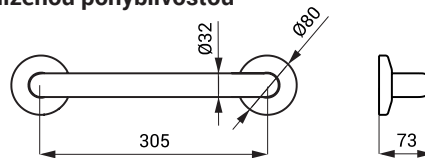

SLZM 10W   **49102**   Ocelové madlo univerzálne, pevné

SLZM 11W   **49112**   Ocelové madlo univerzálne, pevné

SLZM 12W   **49122**   Ocelové madlo univerzálne, pevné

- pre osoby s telesným postihnutím a zníženou pohyblivosťou
- upevňovacia sada
- dĺžka 385 mm (SLZM 10W), Ø 32 mm
- dĺžka 537 mm (SLZM 11W), Ø 32 mm
- dĺžka 690 mm (SLZM 12W), Ø 32 mm
- farba biela - Komaxit