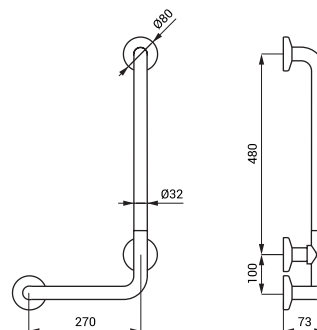

SLZM 18W 49182 Oceľové vaňové madlo, pevné, pravé

- pre osoby s telesným postihnutím a zníženou pohyblivosťou
- upevňovacia sada
- rozmery 350 x 660 mm, Ø 32 mm
- farba biela - Komaxit

SLZM 19