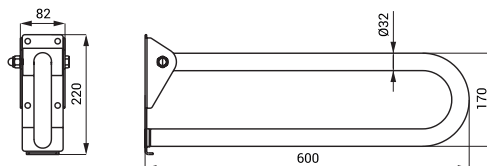

- pre osoby s telesným postihnutím a zníženou pohyblivosťou
- upevňovacia sada
- dĺžka 600 mm, Ø 32 mm
- povrch lesklý (SLZM 15)
- povrch matný (SLZM 15X)

SLZM 15

SLZM 16

**SLZM 16**    **49160**    Nerezové madlo, sklopné