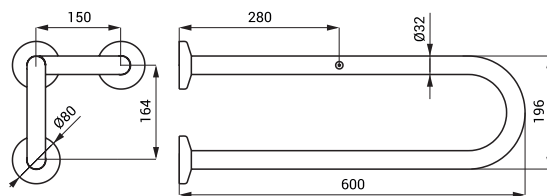

SLZM 13W   **49132**   Oceľové madlo, pevné

SLZM 14W   **49142**   Oceľové madlo, pevné

- pre osoby s telesným postihnutím a zníženou pohyblivosťou
- upevňovacia sada
- dĺžka 600 mm, Ø 32 mm
- dĺžka 800 mm, Ø 32 mm
- farba biela - Komaxit