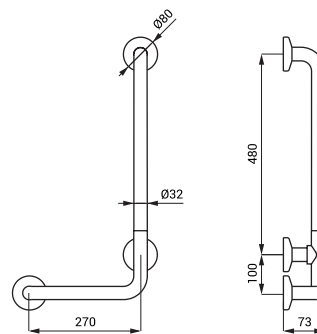

**SLZM 18 49180** Nerezové vaňové madlo, pevné, pravé

**SLZM 18X 49181** Nerezové vaňové madlo, pevné, pravé

- pre osoby s telesným postihnutím a zníženou pohyblivosťou
- upevňovacia sada
- rozmery 350 x 660 mm, Ø 32 mm
- povrch lesklý (SLZM 18)
- povrch matný (SLZM 18X)