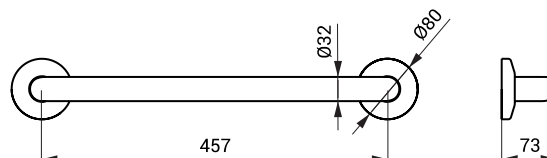

SLZM 11   **49110**   Nerezové madlo univerzálne, pevné

SLZM 11X   **49111**   Nerezové madlo univerzálne, pevné

- pre osoby s telesným postihnutím a zníženou pohyblivosťou
- upevňovacia sada
- dĺžka 537 mm, Ø 32 mm
- povrch lesklý (SLZM 11)
- povrch matný (SLZM 11X)

SLZM 12