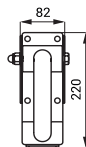

SLZM 16   **49160**   Nerezové madlo, sklopné

SLZM 16X   **49161**   Nerezové madlo, sklopné

- pre osoby s telesným postihnutím a zníženou pohyblivosťou

- upevňovacia sada
- dĺžka 800 mm, Ø 32 mm
- povrch lesklý (SLZM 16)
- povrch matný (SLZM 16X)

SLZM 15W   **49152**   Oceľové madlo, sklopné

SLZM 16W   **49162**   Oceľové madlo, sklopné

- pre osoby s telesným postihnutím a zníženou pohyblivosťou

- upevňovacia sada
- dĺžka 600 mm, Ø 32 mm
- dĺžka 800 mm, Ø 32 mm
- farba biela - Komaxit

SLZM 17

SLZM 17   **49170**   Nerezové rohové madlo, pevné

SLZM 17X   **49171**   Nerezové rohové madlo, pevné

- pre osoby s telesným postihnutím a zníženou pohyblivosťou

- upevňovacia sada
- rozmery 760 x 760 mm, Ø 32 mm
- povrch lesklý (SLZM 17)
- povrch matný (SLZM 17X)

SLZM 17W

SLZM 17W   **49172**   Oceľové rohové madlo, pevné

- pre osoby s telesným postihnutím a zníženou pohyblivosťou

- upevňovacia sada
- rozmery 760 x 760 mm, Ø 32 mm
- farba biela - Komaxit