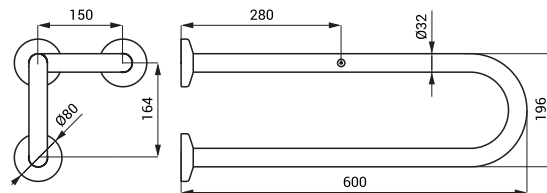

SLZM 13   **49130**   Nerezové madlo, pevné

SLZM 13X   **49131**   Nerezové madlo, pevné

- pre osoby s telesným postihnutím a zníženou pohyblivosťou
- upevňovacia sada
- dĺžka 600 mm, Ø 32 mm
- povrch lesklý (SLZM 13)
- povrch matný (SLZM 13X)

SLZM 14