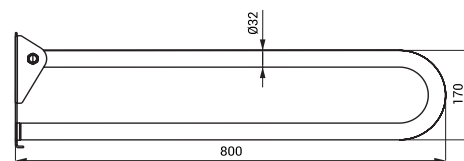

SLZM 16   **49160**   Nerezové madlo, sklopné

SLZM 16X   **49161**   Nerezové madlo, sklopné

- pre osoby s telesným postihnutím a zníženou pohyblivosťou

- upevňovacia sada
- dĺžka 800 mm, Ø 32 mm
- povrch lesklý (SLZM 16)
- povrch matný (SLZM 16X)

SLZM 15W   **49152**   Oceľové madlo, sklopné

SLZM 16W   **49162**   Oceľové madlo, sklopné

- pre osoby s telesným postihnutím a zníženou pohyblivosťou

- upevňovacia sada
- dĺžka 600 mm, Ø 32 mm
- dĺžka 800 mm, Ø 32 mm
- farba biela - Komaxit

SLZM 17

SLZM 17   **49170**   Nerezové rohové madlo, pevné

SLZM 17X   **49171**   Nerezové rohové madlo, pevné

- pre osoby s telesným postihnutím a zníženou pohyblivosťou

- upevňovacia sada
- rozmery 760 x 760 mm, Ø 32 mm
- povrch lesklý (SLZM 17)
- povrch matný (SLZM 17X)

SLZM 17W

SLZM 17W   **49172**   Oceľové rohové madlo, pevné

- pre osoby s telesným postihnutím a zníženou pohyblivosťou

- upevňovacia sada
- rozmery 760 x 760 mm, Ø 32 mm
- farba biela - Komaxit