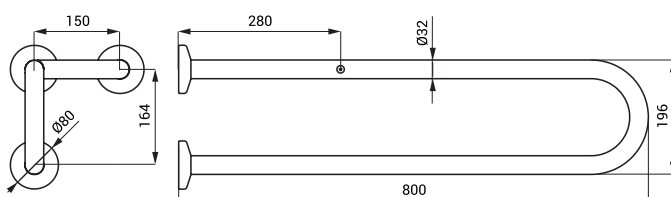

SLZM 13W   **49132**   Oceľové madlo, pevné

SLZM 14W   **49142**   Oceľové madlo, pevné

- pre osoby s telesným postihnutím a zníženou pohyblivosťou
- upevňovacia sada
- dĺžka 600 mm, Ø 32 mm
- dĺžka 800 mm, Ø 32 mm
- farba biela - Komaxit