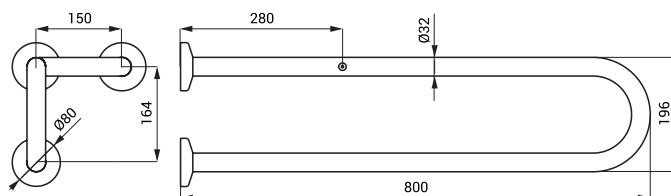

SLZM 13

**SLZM 13**    **49130**    Nerezové madlo, pevné

**SLZM 13X**    **49131**    Nerezové madlo, pevné

- pre osoby s telesným postihnutím a zníženou pohyblivosťou
- upevňovacia sada
- dĺžka 600 mm, Ø 32 mm
- povrch lesklý (SLZM 13)
- povrch matný (SLZM 13X)

SLZM 14

**SLZM 14**    **49140**    Nerezové madlo, pevné

**SLZM 14X**    **49141**    Nerezové madlo, pevné

- pre osoby s telesným postihnutím a zníženou pohyblivosťou
- upevňovacia sada
- dĺžka 800 mm, Ø 32 mm
- povrch lesklý (SLZM 14)
- povrch matný (SLZM 14X)