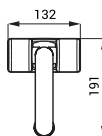

SLZM 15W   **49152**   Oceľové madlo, sklopné

SLZM 16W   **49162**   Oceľové madlo, sklopné

- pre osoby s telesným postihnutím a zníženou pohyblivosťou

- upevňovacia sada
- dĺžka 600 mm, Ø 32 mm
- dĺžka 800 mm, Ø 32 mm
- farba biela - Komaxit

SLZM 17