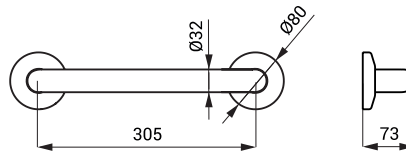

SLZM 10

**SLZM 10**    **49100**    Nerezové madlo univerzálne, pevné

**SLZM 10X**    **49101**    Nerezové madlo univerzálne, pevné

- pre osoby s telesným postihnutím a zníženou pohyblivosťou
- upevňovacia sada
- dĺžka 385 mm, Ø 32 mm
- povrch lesklý (SLZM 10)
- povrch matný (SLZM 10X)

SLZM 11

**SLZM 11**    **49110**    Nerezové madlo univerzálne, pevné

**SLZM 11X**    **49111**    Nerezové madlo univerzálne, pevné

- pre osoby s telesným postihnutím a zníženou pohyblivosťou
- upevňovacia sada
- dĺžka 537 mm, Ø 32 mm
- povrch lesklý (SLZM 11)
- povrch matný (SLZM 11X)