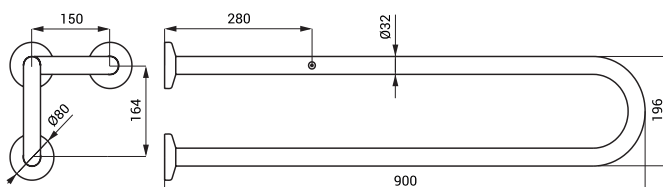

SLZM 20X 49201 Nerezové madlo, pevné

- pre osoby s telesným postihnutím a zníženou pohyblivosťou
- upevňovacia sada
- dĺžka 900 mm, Ø 32 mm
- povrch matný