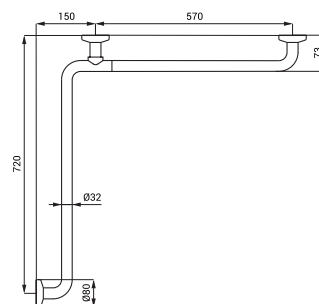

SLZM 17

**SLZM 17**    **49170**    Nerezové rohové madlo, pevné

**SLZM 17X**    **49171**    Nerezové rohové madlo, pevné

- pre osoby s telesným postihnutím a zníženou pohyblivosťou

- upevňovacia sada
- rozmery 760 x 760 mm, Ø 32 mm
- povrch lesklý (SLZM 17)
- povrch matný (SLZM 17X)