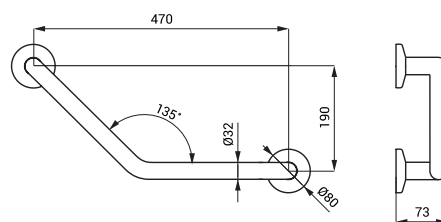

**SLZM 21**    **49210**    Nerezové vaňové madlo, pevné

**SLZM 21X**    **49211**    Nerezové vaňové madlo, pevné

- pre osoby s telesným postihnutím a zníženou pohyblivosťou
- upevňovacia sada
- rozmery 470 x 190 x 73 mm, Ø 32 mm
- povrch lesklý (SLZM 21)
- povrch matný (SLZM 21X)