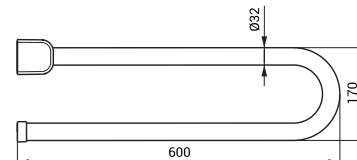

SLZM 15W   **49152**   Oceľové madlo, sklopné

SLZM 16W   **49162**   Oceľové madlo, sklopné

- pre osoby s telesným postihnutím a zníženou pohyblivosťou

- upevňovacia sada
- dĺžka 600 mm, Ø 32 mm
- dĺžka 800 mm, Ø 32 mm
- farba biela - Komaxit

SLZM 17