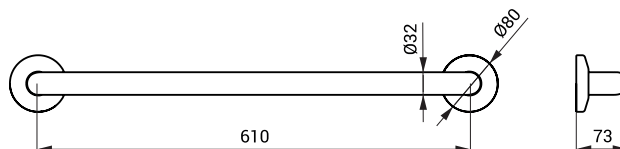

SLZM 12   **49120**   Nerezové madlo univerzálne, pevné

SLZM 12X   **49121**   Nerezové madlo univerzálne, pevné

- pre osoby s telesným postihnutím a zníženou pohyblivosťou
- upevňovacia sada
- dĺžka 690 mm, Ø 32 mm
- povrch lesklý (SLZM 12)
- povrch matný (SLZM 12X)