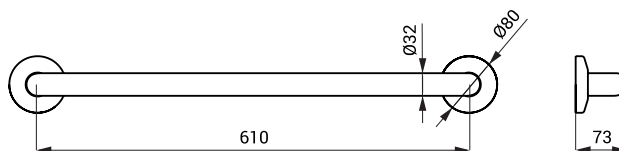

SLZM 10W   **49102**   Ocelové madlo univerzálne, pevné

SLZM 11W   **49112**   Ocelové madlo univerzálne, pevné

SLZM 12W   **49122**   Ocelové madlo univerzálne, pevné

- pre osoby s telesným postihnutím a zníženou pohyblivosťou
- upevňovacia sada
- dĺžka 385 mm (SLZM 10W), Ø 32 mm
- dĺžka 537 mm (SLZM 11W), Ø 32 mm
- dĺžka 690 mm (SLZM 12W), Ø 32 mm
- farba biela - Komaxit