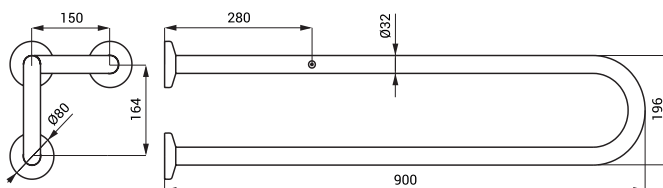

SLZM 20W 49202 Ocelové madlo, pevné

- pre osoby s telesným postihnutím a zníženou pohyblivosťou
- upevňovacia sada
- dĺžka 900 mm, Ø 32 mm
- farba biela - Komaxit

SLZM 15 49150 Nerezové madlo, sklopné

SLZM 15X 49151 Nerezové madlo, sklopné

- pre osoby s telesným postihnutím a zníženou pohyblivosťou
- upevňovacia sada
- dĺžka 600 mm, Ø 32 mm
- povrch lesklý (SLZM 15)
- povrch matný (SLZM 15X)