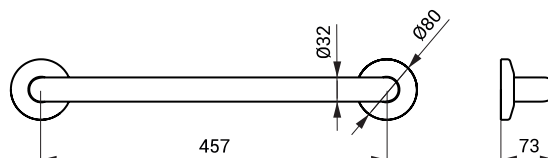

SLZM 10W   **49102**   Ocelové madlo univerzálne, pevné

SLZM 11W   **49112**   Ocelové madlo univerzálne, pevné

SLZM 12W   **49122**   Ocelové madlo univerzálne, pevné

- pre osoby s telesným postihnutím a zníženou pohyblivosťou
- upevňovacia sada
- dĺžka 385 mm (SLZM 10W), Ø 32 mm
- dĺžka 537 mm (SLZM 11W), Ø 32 mm
- dĺžka 690 mm (SLZM 12W), Ø 32 mm
- farba biela - Komaxit