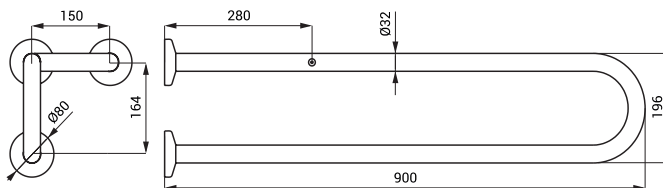

SLZM 20 49200 Nerezové madlo, pevné

- pre osoby s telesným postihnutím a zníženou pohyblivosťou
- upevňovacia sada
- dĺžka 900 mm, Ø 32 mm
- povrch lesklý