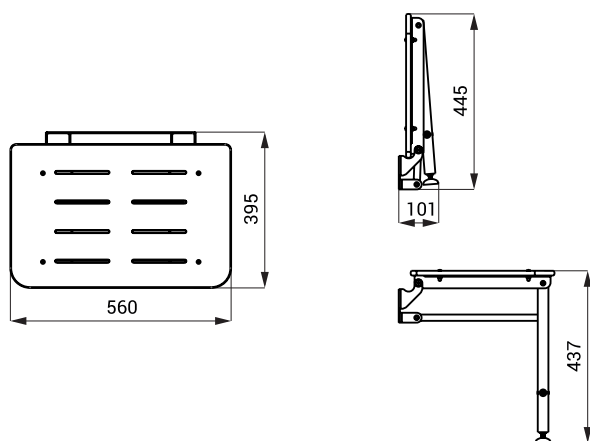

## Nerezové/HPL závesné sedátko do sprchy, sklopné SLZM 06N

SLZM 06N

### Vlastnosti

- pre osoby s telesným postihnutím a zníženou pohyblivosťou
- nerezové/HPL závesné sedátko do sprchy, sklopné
- nosnosť 272 kg
- rozmery 560 x 395 mm
- povrch konštrukcie matná nerez
- Povrch sedátka biely s čiernym lemom, materiál HPL

### Rozmery

### Špecifikácia dodávky

SLZM 06N - obj. č. 49061 nerezové/HPL sedátko