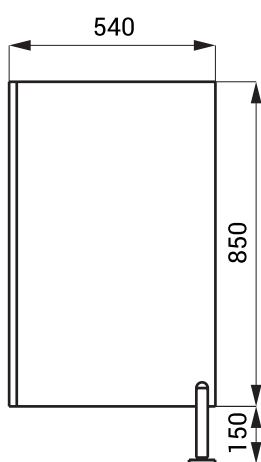

## Technická špecifikácia

Rozmery

718 x 467 x 190 mm

## Rozmery

## Technická špecifikácia

Rozmery

1000 x 540 x 50 mm

## Technická špecifikácia

Rozmery

1200 x 600 x 50 mm