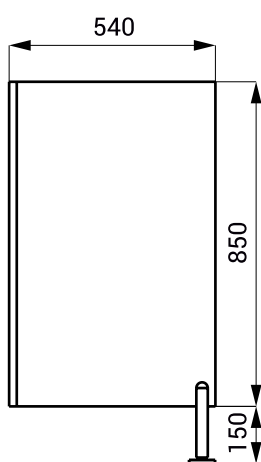

## Technická špecifikácia

Rozmery

718 x 467 x 190 mm

## Rozmery

## Technická špecifikácia

Rozmery

1000 x 540 x 50 mm

## Technická špecifikácia

Rozmery

1200 x 600 x 50 mm